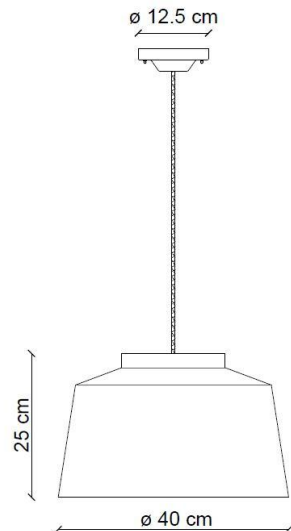

FERROLUCE

handmade light

CODE	C2001
COLLECTION	DECO'
DATE	19/12/19
REV.	00

SCHEMA TECNICA | DATA SHEET

MADE IN ITALY

ALTRE DIMENSIONI | OTHER DIMENSIONS

Lungh.cavo | *Length cable* max 120 cm

Sospensione | *Pendant*

ALTRE INFORMAZIONI | OTHER INFORMATION

Classe <i>Class</i>	I
IP <i>IP</i>	20
Potenza lampadina <i>Bulb Power</i>	max 77 W
Attacco <i>Socket</i>	E27
Peso Netto <i>Net weight</i>	3.05 Kg
Orientabilità <i>Adjustability</i>	no
Alimentazione <i>Power supply</i>	220-240 V
Tipologia di spina <i>Type of plug</i>	-
Classe energetica <i>Energy Class</i>	A++ > D
Imballo 1 <i>Packaging 1</i>	45 x 45 x 32 cm
Imballo 2 <i>Packaging 2</i>	-
Peso imballo <i>Weight Packagings</i>	4.18 Kg