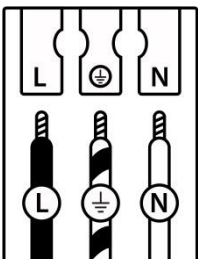

**9627149**

AC220-230V / 4,2A max

IP20

	(DE)	(GB)	(FR)	(NL)	(PL)	(NO)	(DK)
<b>L</b>	Stromführender Leiter	Live conductor	Conducteur	Spanningvoerende draad	Przewód prądowy	Strømførende leder	Strømførende leder
	Schutzleiter	Earth conductor	Conducteur de protection (terre)	Aardkabel	Przewód uziemiający	Jordledningen	Jordledningen
<b>N</b>	Neutralleiter	Neutral conductor	Conducteur neutre	Nulleider	Przewód zerowy	Nøytralleider	Neutralleider

	(SE)	(FI)	(IT)	(ES)	(CZ)	(PT)	(GR)
<b>L</b>	Strömförande ledare	Virtajohdin	Conduttore sotto tensione	Líneas conductoras de corriente	Vodič pod napětím	Condutor vivo	Ρευματοφόρος αγωγός
	Skyddsledare	Suojajohdin	Conduttore di terra	Conductor de protección	Ochranný vodič	Condutor de terra	Αγωγός γείωσης
<b>N</b>	Neutralledare	Nollajohdin	Conduttore neutro	Conductor neutro	Neutrální vodič	Condutor neutro	Ουδέτερος αγωγός