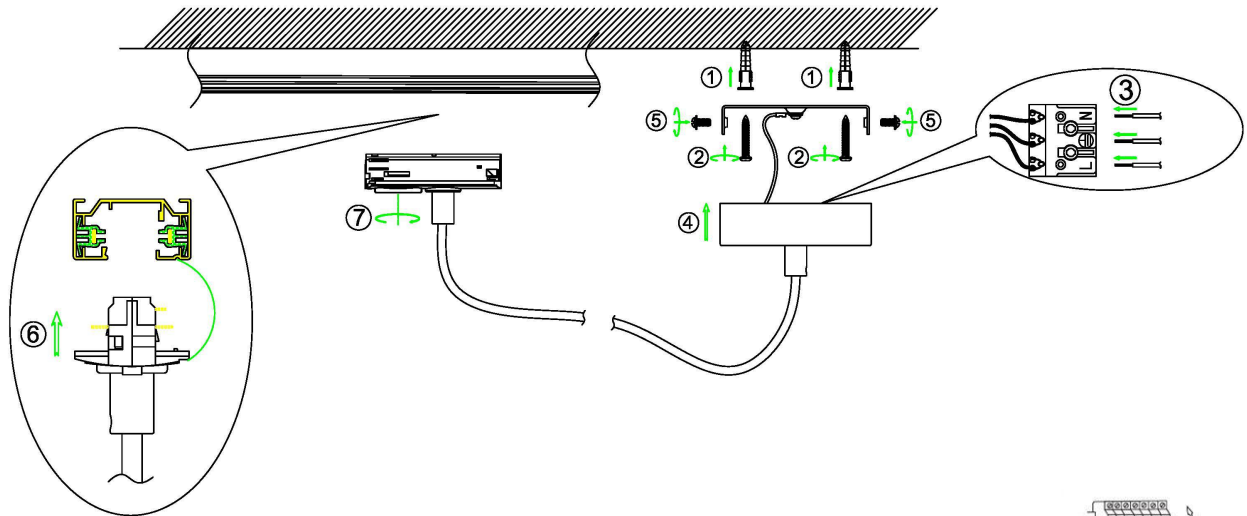

**9627149**

AC220-230V / 4,2A max

IP20

	(DE)	(GB)	(FR)	(NL)	(PL)	(NO)	(DK)
<b>L</b>	Stromführender Leiter	Live conductor	Conducteur	Spanningvoerende draad	Przewód prądowy	Strømførende leder	Strømførende leder
	Schutzleiter	Earth conductor	Conducteur de protection (terre)	Aardkabel	Przewód uziemiający	Jordledningen	Jordledningen
<b>N</b>	Neutralleiter	Neutral conductor	Conducteur neutre	Nulleider	Przewód zerowy	Nøytralleider	Neutralleider

	(SE)	(FI)	(IT)	(ES)	(CZ)	(PT)	(GR)
<b>L</b>	Strömförande ledare	Virtajohdin	Conduttore sotto tensione	Líneas conductoras de corriente	Vodič pod napětím	Condutor vivo	Ρευματοφόρος αγωγός
	Skyddsledare	Suojajohdin	Conduttore di terra	Conductor de protección	Ochranný vodič	Condutor de terra	Αγωγός γείωσης
<b>N</b>	Neutralledare	Nollajohdin	Conduttore neutro	Conductor neutro	Neutrální vodič	Condutor neutro	Ουδέτερος αγωγός