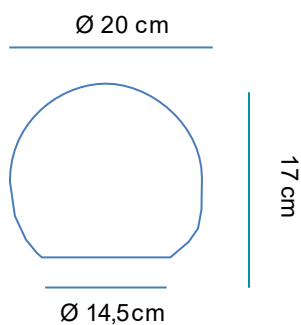

SOY LIGERO
I AM LIGHTWEIGHT

RECICLAME
RECYCLY ME

Material: Polietileno/Polyethylene

Pallet EU 80x120x180: 120unds/units

Medidas*/Dimensions*

Packaging*

* Debido a la naturaleza del proceso las dimensiones pueden variar ligeramente
* Due to the nature of the process, dimensions can change lightly.

ILUMINACIÓN

LIGHTING

- Tipo: 85-265 V
- Type: 85 - 265 V
- Lúmenes: 260lm
- Lumens: 260lm
- Horas de vida: 20000h
- Life time: 20000h
- Vatios: 3Wx1
- Watts: 3Wx1
- Acceso: Roscado
- Access: Threaded base
- Casquillo: E27
- Base: E27 base bulb
- Número: 1
- Number: 1 lamp holder
- Temperatura (K) y ángulo de iluminación: 6500K, 180°
- Kelvin and Angle: 6500K, 180°
- Eficiencia: A+
- Efficiency: A+