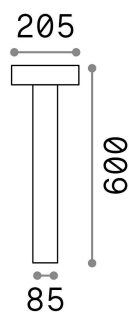

### Esterno - Lampade da terra

Outdoor ground mounted bollard with direct light emission

<b>Ean</b>	8021696153193
<b>Articolo</b>	TESLA PT4 H60 ANTRACITE
<b>Installazione</b>	Lampade da terra
<b>Garanzia</b>	5 years
<b>Peso lordo</b>	2.99 kg
<b>Volume</b>	0.027342 m <sup>3</sup>

## Info sorgente e prestazionali

<b>Sorgente integrata</b>	Light bulb (not included)
<b>Sorgente sostituibile</b>	No
<b>Potenza</b>	G9 max 4 x 15 W
<b>Emissione</b>	Direct
<b>Consumo massimo</b>	-