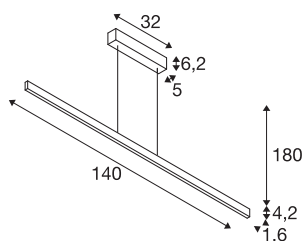

TECHNISCHE DATEN

Art. Nr.:	1006187
Anzahl unterschiedliche Lichtauslässe	2
Primäre Nennspannung	220-240V ~50/60Hz mA/V
Sekundär Strom / Sekundär Spannung	600mA
Länge	104 cm
Pendellänge	180 cm
Breite	1.6 cm
Höhe	4.2 cm
Nettogewicht	1.75 kg
Bruttogewicht	1.873 kg
Schutzklasse	I
Montage	Aufbau
Montagedetails	Decke
Dimmbar	Ja
Technologie der Dimmung	Phasenabschnitt
Wattage	24 W
Lumen	1250 / 1250 lm
Lichtfarbtemperatur	2700/3000 Kelvin
Farbe	messing
CRI	90
BIG WHITE Seite	118