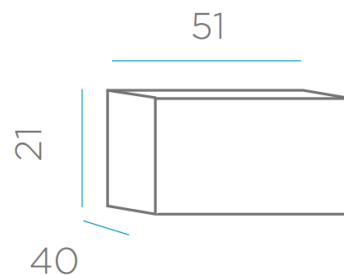

**Medidas\*/Dimensions\***

**Packaging\***

\* Debido a la naturaleza del proceso las dimensiones pueden variar ligeramente  
\* Due to the nature of the process, dimensions can change lightly.

#### TYPE OF SUPPLY

- Tipo de cable: H05RN-F 2X075
- Type of cable: H05RN-F 2X0,75
- Clavija: n/a
- Plug: n/a
- Longitud cable: 0,8 metros
- Cable lenght: 0,8 meters
- Color del cable: Blanco
- Colour: White