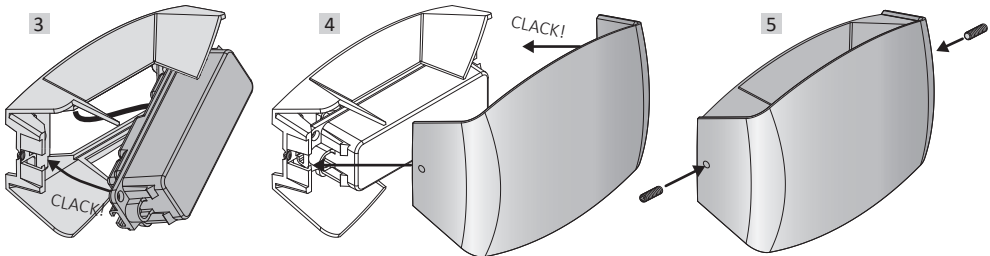

E PRECAUCIÓN! Lleve a cabo la instalación y mantenimiento tras cortar la tensión de la instalación eléctrica. Use únicamente lámparas LED. Si se incluye, juste correctamente el aro de goma con el producto para asegurar la protección IP indicada en el producto. En cualquier caso Fumagalli Srl no aceptará responsabilidad alguna por instalación incorrecta, mal uso o por su uso con accesorios no originales del fabricante. En caso de duda consulte con un electricista cualificado. Guarde estas instrucciones.

A **تحذير!**
إجراءات التركيب والصيانة يجب تنفيذها إلا بعد إيقاف تشغيل التيار الكهربائي. قم باستخدام المصابيح الموفرة للطاقة فقط. إذا كان موجوداً، قم بتركيب الحشوة كما ينبغي بصورة صحيحة داخل الغطاء المخصص لنشر الضوء بشكل متساوي و لضمان الحماية من تدفق الماء. الشركة المصنعة فوماجالي لا تقبل أي مسؤولية عن الأضرار الناجمة عن التركيب غير الصحيح، سوء الإستخدام، أو عند إستخدام قطع غيار غير أصلية عند الجمع. إذا إنتابك أي شك، قم باستشارة كهربائي مختص. قم بتتبع التعليمات.

ABRAM - R7s LED

ABRAM 150: 105mm
ABRAM 190: 135mm
ABRAM 270: 215mm