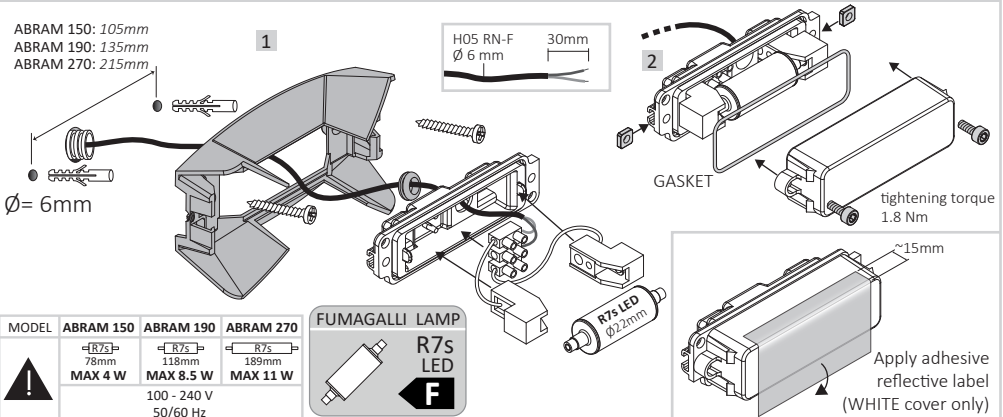

E PRECAUCIÓN! Lleve a cabo la instalación y mantenimiento tras cortar la tensión de la instalación eléctrica. Use únicamente lámparas LED. Si se incluye, juste correctamente el aro de goma con el producto para asegurar la protección IP indicada en el producto. En cualquier caso Fumagalli Srl no aceptará responsabilidad alguna por instalación incorrecta, mal uso o por su uso con accesorios no originales del fabricante. En caso de duda consulte con un electricista cualificado. Guarde estas instrucciones.

A **تحذير!**
إجراءات التركيب والصيانة يجب تنفيذها إلا بعد إيقاف تشغيل التيار الكهربائي. قم باستخدام المصابيح الموفرة للطاقة فقط. إذا كان موجوداً، قم بتركيب الحشوة كما ينبغي بصورة صحيحة داخل الغطاء المخصص لنشر الضوء بشكل متساوي و لضمان الحماية من تدفق الماء. الشركة المصنعة فوماجالي لا تقبل أي مسؤولية عن الأضرار الناجمة عن التركيب غير الصحيح، سوء الإستخدام، أو عند إستخدام قطع غيار غير أصلية عند الجمع. إذا إنتابك أي شك، قم باستشارة كهربائي مختص. قم بتتبع التعليمات.

ABRAM - R7s LED

ABRAM 150: 105mm
ABRAM 190: 135mm
ABRAM 270: 215mm