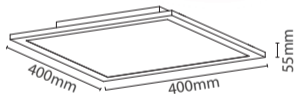

ARCCHIO

Art.-No.: 9624204

incl. LED L9002025
3600lm Modul
2080lm Lamp@2700K
2180lm Lamp@6500K
31,5W LED
35W Total
230V~50Hz
2700-6500K + RGB
CRI 80
30000 h
15000x ON/ OFF

IP20

LUQOM Holding GmbH · Rabanusstraße 16 D-36037 Fulda · www.arcchio.eu