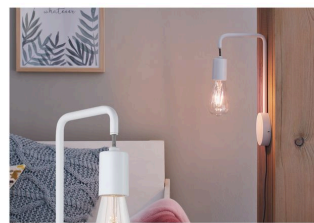

Artikelnummer:
79811

EAN-Nummer:
4000870798119

Name
WallCeiling Calvani WL max 1x40W E27 Weiß 230V Metall

Hersteller
Paulmann

Artikelinfo

Interner Code	798.11
EAN	4000870798119
Farbe	Weiß
Material	Metall
Garantie	5 Jahre
Hersteller	Paulmann
Lieferumfang	Montageanleitung ohne Leuchtmittel

Abmessungen

Gewicht netto	503 g
Netzanschlussleitung	30+90 cm
Verpackungsmaße BxHxL	18.7 x 41.4 x 12.1 cm
Abmessung (Höhe x Breite x Tiefe)	H: 340 x B: 100 x T: 165 mm

Technische Daten

Dimmbar	Die Leuchte ist dimmbar, die Dimmbarkeit ist abhängig von der Art der verwendeten Leuchtmittel.
Spannung	230 V
IP Schutz	IP20