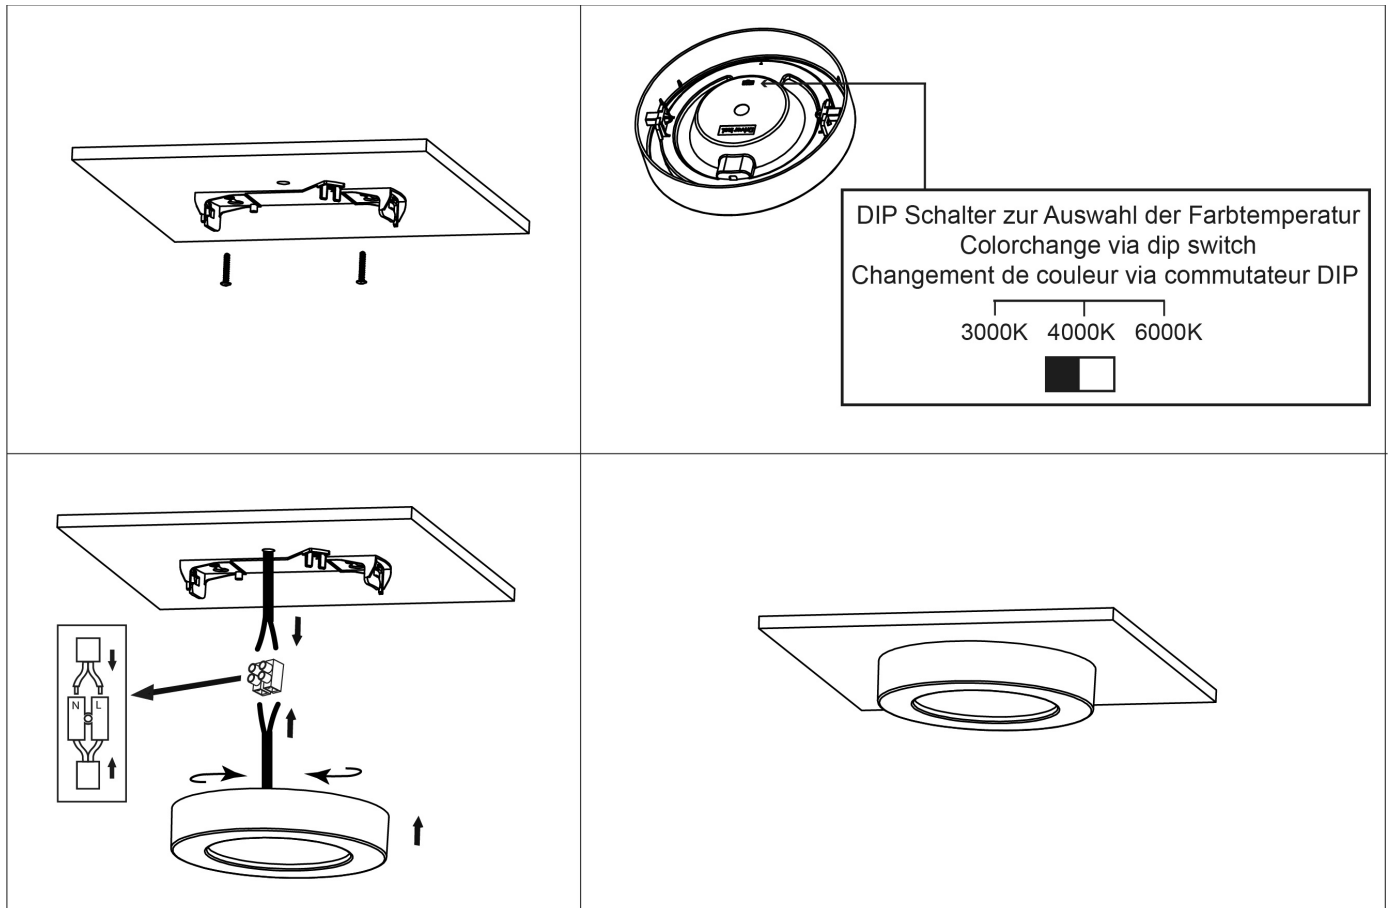

(DE)	(GB)	(FR)	(NL)	(PL)	(NO)	(DK)
L	Stromführender Leiter	Live conductor	Conducteur	Spanningvoerende draad	Przewód prądowy	Strømførende leder	Strømførende leder
N	Neutralleiter	Neutral conductor	Conducteur neutre	Nulleider	Przewód zerowy	Nøytralleider	Neutralleider

	(SE)	(FI)	(IT)	(ES)	(CZ)	(PT)	(GR)
L	Strömförande ledare	Virtajohdin	Conduttore sotto tensione	Líneas conductoras de corriente	Vodič pod napětím	Condutor vivo	Ρευματοφόρος αγωγός
N	Neutralledare	Nollajohdin	Conduttore neutro	Conductor neutro	Neutrální vodič	Condutor neutro	Ουδέτερος αγωγός