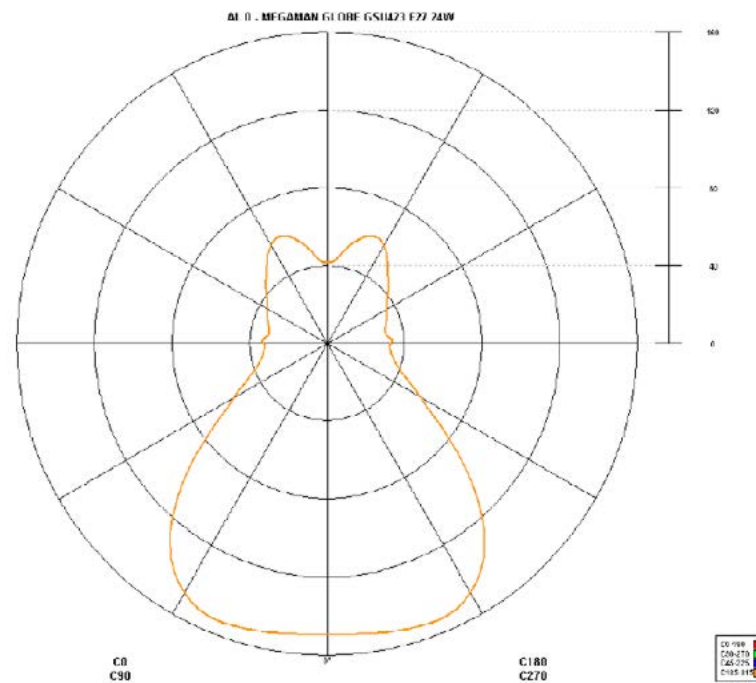

Luminaire: LINK SP
Luminaria: LINK SP

PHOTOMETRIC DIAGRAM
DIAGRAMA FOTOMÉTRICO

Lamps Lámparas	1 x MEGAMAN GLOBE GSU423 E27
Total Power Potencia total	24 W
Total luminous flux Flujo luminoso total	1371 lm