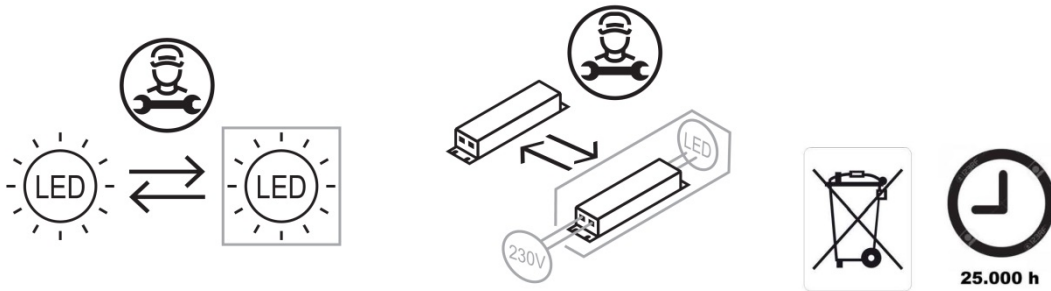

5023/1-xx

Dieses Produkt enthält eine Lichtquelle der Energieeffizienzklasse F

- Ⓕ Ce produit contient une source lumineuse de classe d'efficacité énergétique F
- Ⓖ Dit product bevat een lichtbron van energie-efficiëntieklasse F
- Ⓖ This product contains a light source of energy efficiency class F

BANKAMP®

die Leuchtenmanufaktur

Bedienung des Tastdimmers:

Durch einmaliges drücken des Tastdimmers lässt sich Ihre Leuchte An- bzw. Ausschalten. Halten Sie den Tastdimmer gedrückt, so ändert sich die Lichtstärke .

Fonctionnement du variateur à bouton-poussoir:

Vous pouvez allumer ou éteindre votre éclairage en appuyant une fois sur le bouton-poussoir de variation.
Si vous maintenez le bouton-poussoir gradateur enfoncé, l'intensité lumineuse e la lumière change.