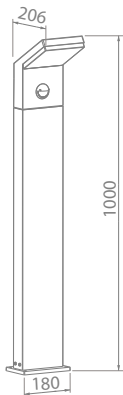

# ARCCHIO

UOM:mm

**Art.-No.: 9619122**

incl. LED L9001322  
2200 lm Modul  
1700 lm Lamp  
16W LED  
17,8W Total  
230V~50Hz  
3000 K  
CRI >80  
>20000 h  
>12000 ON/ OFF

IP54

UK  
CA CE