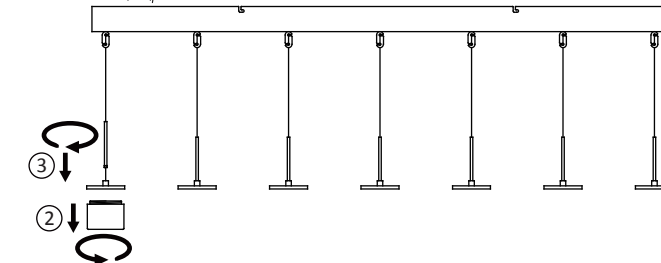

NL

LED 8 W
1.050 lm

61 W
3.060 lm

t 25.000 h

T_K 3.000 K

15.000 x

< 0,5 s

838309