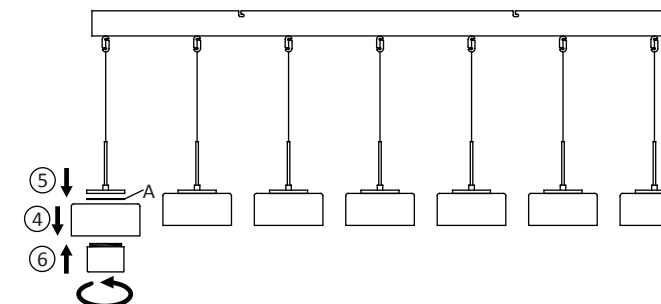

NL

LED 8 W
1.050 lm

61 W
3.060 lm

t 25.000 h

T_K 3.000 K

15.000 x

< 0,5 s

838309