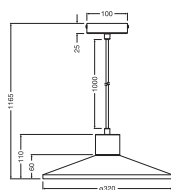

Durchmesser	320,00 mm
Höhe	1165,00 mm
Produktgewicht	1760,00 g

DECOR CONCRETE WOOD PEND
320 E27DG

Materialien & Farben

Produktfarbe	Dark grey Wood decor
Gehäusefarbe	Dark grey Wood decor
Gehäusematerial	Concrete Steel Wood
Glühdrahtprüfung nach IEC 60695-2-12	650 °C