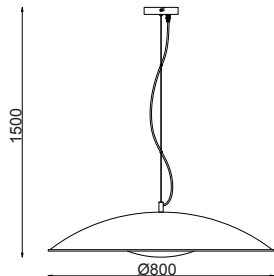

Lindby

UOM: mm

Art.-No.: 9627746

1x E27 LED
max. 15W
230V~50Hz

LUQOM Holding GmbH · Rabanusstraße 16 D-36037 Fulda · www.lindby.eu