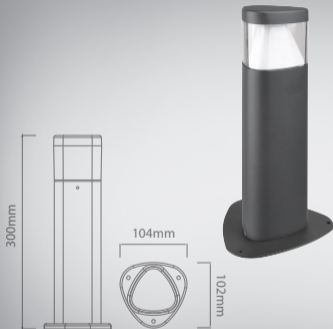

Lucande

Art.-No.: 9617016

incl. LED L9002278

700 lm Modul

5,5W LED

7W Total

230V~50Hz

2700K