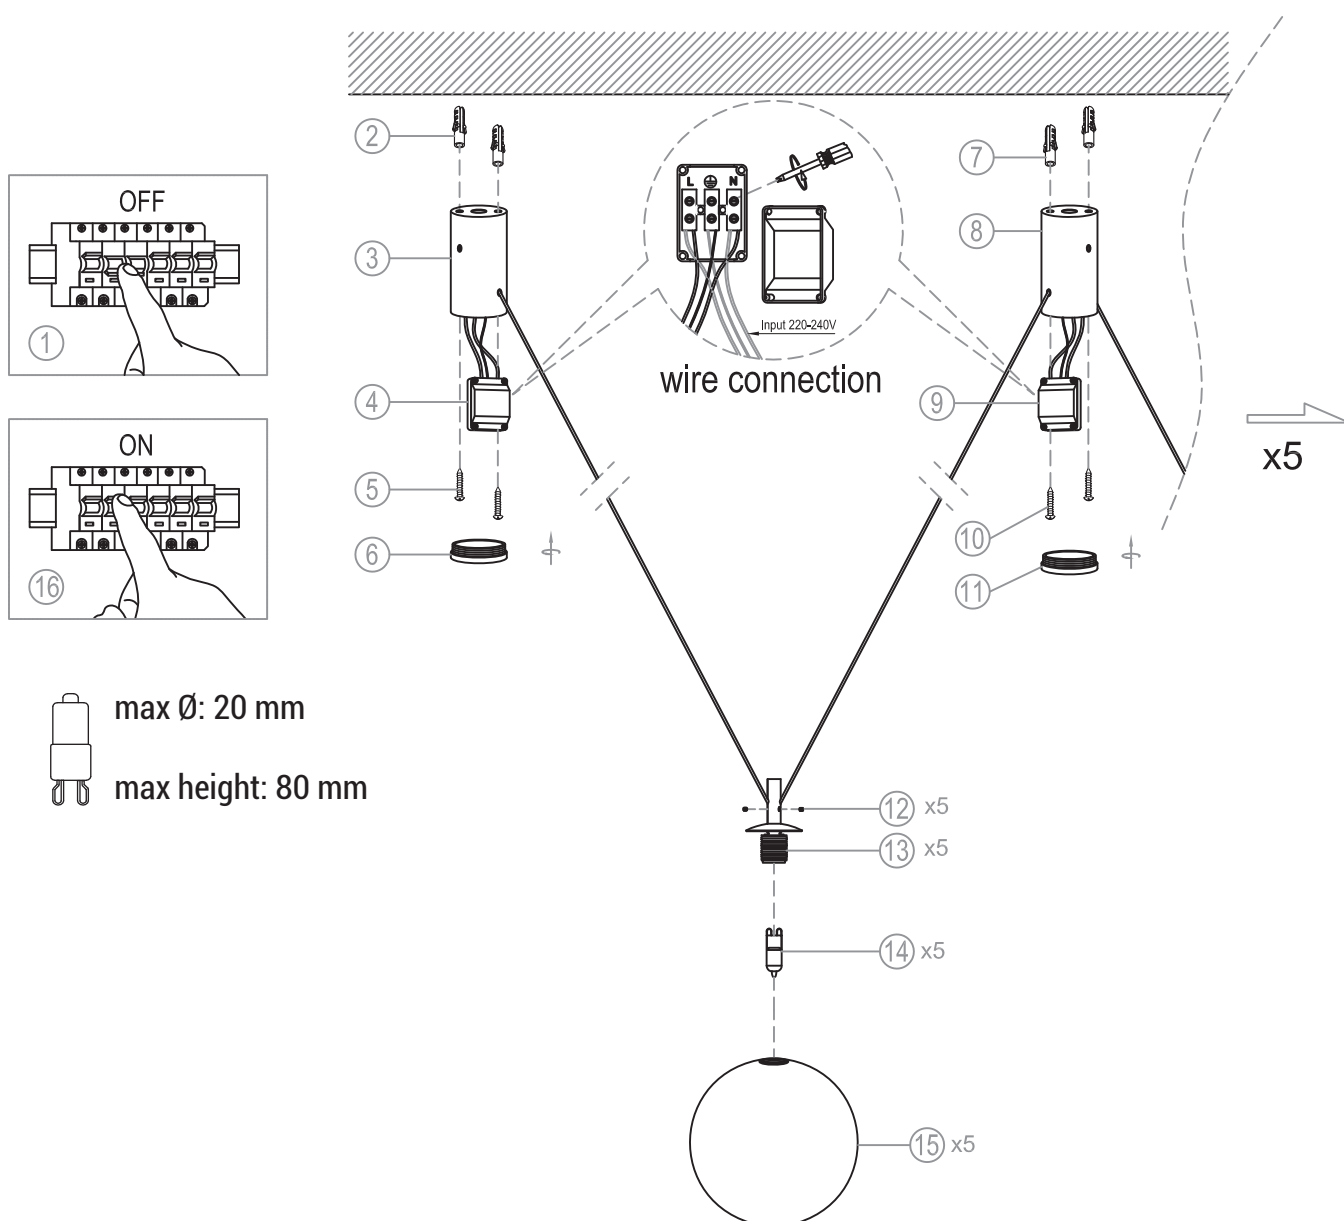

miloox[®]

Model: 1744.144

G9x 5 x 40W MAX,
220~240V 50/60Hz

 max Ø: 20 mm
max height: 80 mm

Imported from Sforzin Illuminazione,
Viale dell'industria 21.20037.Paderno
Dugnano-Milano Italy.Made in China
www.miloox.it