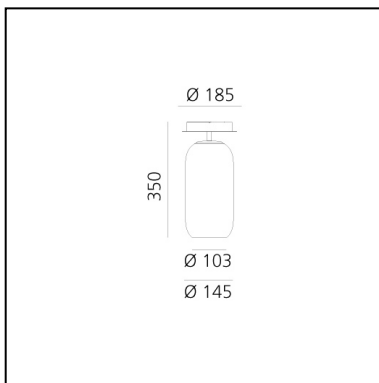

## LUMINAIRE

- Watt: **5,7W**
- Delivered lumens output: **272lm**
- CCT: **2700K**
- Efficiency: **58%**
- Efficacy: **54.43lm/W**
- CRI: **80**

## DIMENSIONS

- Height: **cm 35**
- Diameter: **cm 14.5**
- Base Diameter: **cm 18.5**