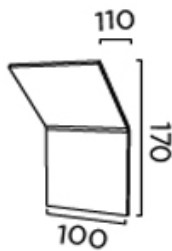

Spezifikationen

IP20

RF 850º

Installation auf brennbaren Oberflächen

Klasse I

Abmessungen:

Effizienz label:

p