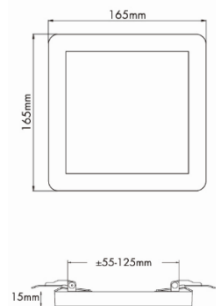

### Produktabmessungen

Länge ..... 165 mm  
 Breite ..... 165 mm  
 Höhe ..... 15 mm  
 Einsetzbar für Bohrlochdurchmesser (eckig):  
**Min. 55mm – Max. 125mm**  
 Einsetzbar für Bohrlochdurchmesser (rund):  
**Min. 55mm – Max. 125mm**  
 Gewicht ..... 318 g

### Abmessungsskizze