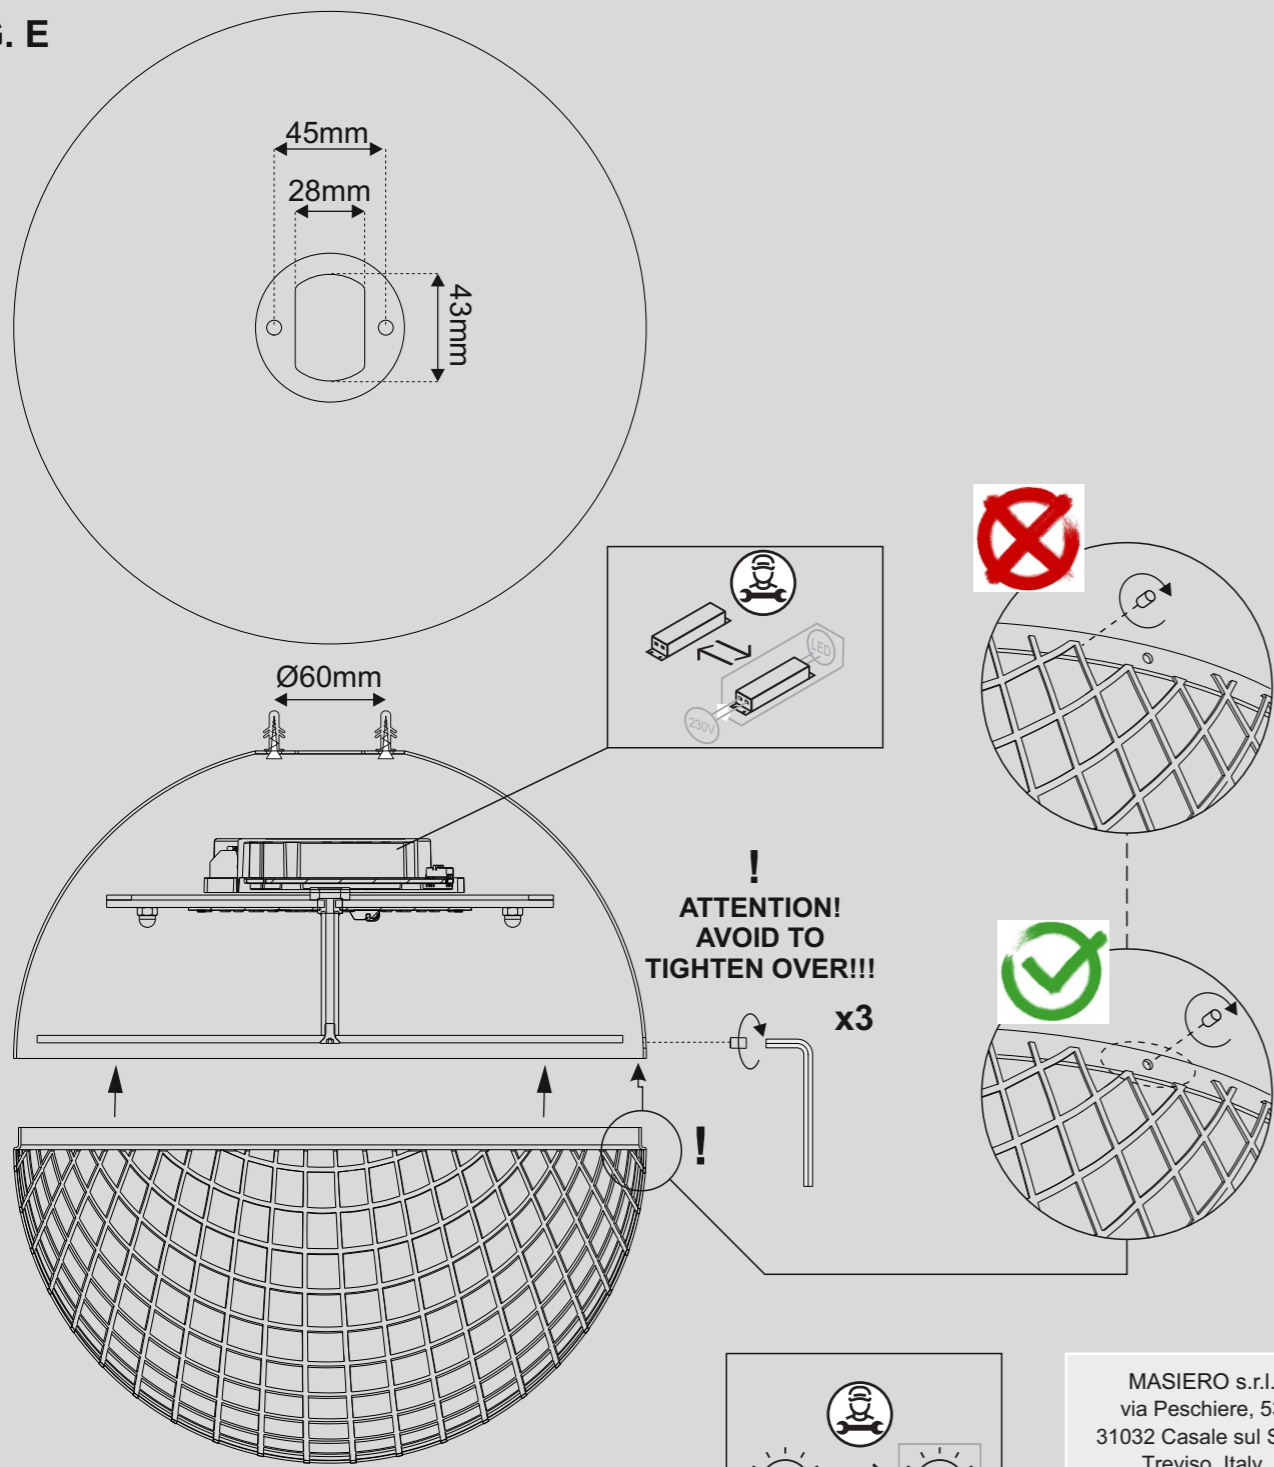

FIG. E

ATTENTION!
AVOID TO
TIGHTEN OVER!!!

x3

MASIERO s.r.l.
via Peschiere, 53
31032 Casale sul Sile,
Treviso, Italy

LED x 15,5W
3000K - CRI 90
220-240V ~50/60 Hz

INCLUSO
INCLUDED

MASIERO s.r.l.
Art. IGLÙ PL 25
220-240V ~ 50/60 Hz
LED x 15,5W - 3000K
MADE IN ITALY

Questo prodotto contiene una sorgente luminosa di classe di efficienza energetica
This product contains a light source of energy efficiency class
Dieses Produkt enthält eine Lichtquelle der Energieeffizienzklasse
Ce produit contient une source lumineuse de classe d'efficacité énergétique
Este producto contiene una fuente luminosa de clase de eficiencia energética
Этот артикул содержит источник света высокого класса энергоэффективности.

Rev.00 - 05 2022

UNI EN ISO 9001:2015
UNI EN ISO 14001:2015

Masiero s.r.l., via Peschiere, 53
31032 Casale sul Sile, Treviso, Italy
info@masierogroup.com

IGLÙ PL 25

design by Oriano Favaretto

Grazie per aver scelto una creazione MASIERO.

Da oltre 30 anni i nostri artigiani della luce curano ogni singolo pezzo, dalla progettazione alla realizzazione, con professionalità e passione. Il risultato è un prezioso oggetto d'arte di grande eleganza ed assoluta esclusività. Eventuali piccole imperfezioni sono dovute alla lavorazione esclusivamente artigianale che rappresenta la peculiarità di questa creazione unica ed irripetibile.

Thank you for having chosen a MASIERO creation.

For over 30 years our artists of light have taken care of every single piece, from design to production, with expertise and passion. The result is a valuable piece of art of great elegance and absolute exclusivity. Any possible imperfections are due to the only handmade processing and are the peculiarity of this unique object.

Wir danken Ihnen für die Wahl eines MASIERO Schöpfung.

Seit über 30 Jahren kümmern sich unsere Lichts-Künstler um jedes einzelne Stück, vom Design bis zur Produktion, mit Kompetenz und Leidenschaft. Das Ergebnis ist ein wertvolles Kunstwerk mit großer Eleganz und absolute Exklusivität. Die Handverarbeitung kann leichte Ungenauigkeiten und Veränderungen hervorgerufen: dabei handelt es sich um Vorzüge als um Fehler, da sie Zeugen der handwerklichen, manuellen Verarbeitung sind.

Merci d'avoir choisi une création MASIERO.

Depuis 30 ans, nos artisans prennent soin de chaque détail avec passion et professionnalisme, de la phase de projet à la phase de réalisation. Le résultat est un objet d'art précieux, d'une extrême élégance, et un produit exclusif. Les éventuelles petites imperfections que vous pourriez constater, sont dues à ce travail artisanal, qui constitue la particularité de ces créations uniques.

Gracias para haber elegido una creación MASIERO.