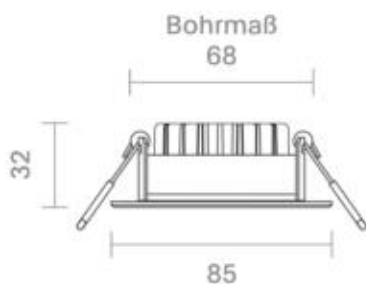

Spektrale Strahlungsverteilung
im Bereich 180 - 800 nm

SIGOR
5725601

A	▶
B	▶
C	▶
D	▶
E	▶
F	▶
G	▶

G

6
kWh/1000h

2019/2015

5725601

Einbauleuchte Diled 6W 380lm 3000K