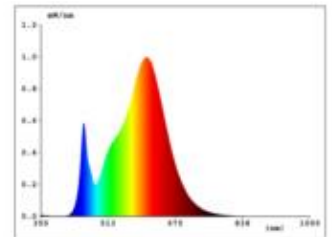

Datenblatt
5725601

Einbauleuchte Diled 6W 380lm 3000K

Dimmbar: ja

Unser 6W **Diled Downlight** ist der Nachfolger der erfolgreichen Haled-Serie aus dem Hause Sigor. Der einzigartige Reflektor imitiert perfekt den von einer Halogenvariante. Der Reflektor kann bis zu 50° geschwenkt werden. Durch den hohen Farbwiedergabeindex ist eine nahezu tageslicht-ähnliche Farbwiedergabe garantiert. Das Einbaudownlight besitzt eine brillante Lichtfarbe von 3.000K und lässt Alles in einem schönen Licht strahlen. Die Einbauleuchte ist mit der modernsten LED-Technologie ausgestattet und weißt somit eine hohe Dimmerkompatibilität auf. Die Stromversorgung erfolgt über einen integrierten Treiber. Besonders wichtig im Objekt: wir bieten 3 Jahre Garantie und verbürgen uns für die hochwertige Verarbeitung und Langlebigkeit.

Dimmerempfehlung: www.sigor.de/dimmerliste

380 lm	Nomineller Nutzlichtstrom
6,00 Watt	Leistungsaufnahme
3000 K	Farbtemperatur
Ra>95	Farbwiedergabe
<5 sdcn	Farbkonsistenz
36°	Abstrahlwinkel

schwarz	Ausführung
IP30	Schutzklasse
-20° - 40°C	Einsatztemperatur

Spektrale Strahlungsverteilung
im Bereich 180 - 800 nm

SIGOR
5725601

A	▶
B	▶
C	▶
D	▶
E	▶
F	▶
G	▶

G

6
kWh/1000h

2019/2015

5725601

Einbauleuchte Diled 6W 380lm 3000K