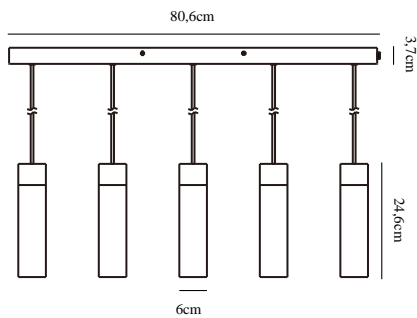

TILO 5-SPOT | PENDELLEUCHE | SCHWARZ

2010483003

nordlux®

Spannung (V): 230 Volt
IP-Grad: IP20
Maximale Lampenleistung (W):
15W
Klasse (Klasse 1, Klasse 2,
Klasse 3): Klasse 2 (Dopp. isoliert)
Leuchtmittelsockel: GU10

Hauptmaterial: Metall
Sekundärmaterial: Holz
Kabel Farbe: Schwarz
Kabel Länge (cm): 200
Oberflächenmaterial Kabel:
Textilien
Ist das Kabel austauschbar?:
False

Farbe: Schwarz
Breite (cm): 6
Schirmdurchmesser (cm): 6
Schirmhöhe (cm): 24.6
Länge (cm): 80.6

EAN: 5704924001482
TUN: 2100546
Artikelnummer: 2010483003
Stück pro Hauptkarton: 2

Verkaufsbox Höhe (cm): 83
Verkaufsbox Breite (cm): 21
Verkaufsbox Tiefe (cm): 8
Verkaufsbox Volumen m³: 0.0139
Produkt Nettogewicht (kg): 4.464

- Natürliche skandinavische Schlichtheit
- Natürlicher Mix aus Eschenholz und mattem Metall
- Gibt ein präzises nach unten gerichtetes Licht

Die minimalistische Tilo-Serie strahlt skandinavische Eleganz mit schlichtem Design und klaren Linien aus. Der schmale Lampenkopf emittiert ein präzises nach unten gerichtetes Licht und mit ihrer unverkennbaren Charakteristik durch das Eschenholz und das matte Metall ist Tilo die perfekte Ergänzung zum stilvollen und modernen Einrichtungsstil.