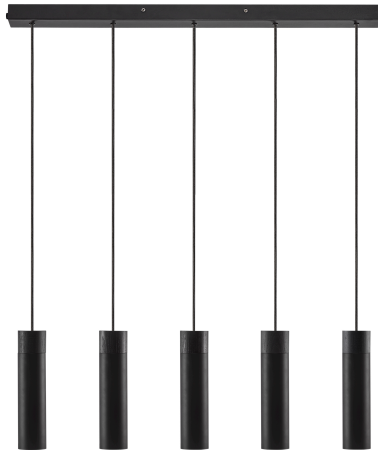

TILO 5-SPOT | PENDELLEUCHE | SCHWARZ

2010483003

nordlux®

Spannung (V): 230 Volt
IP-Grad: IP20
Maximale Lampenleistung (W):
15W
Klasse (Klasse 1, Klasse 2,
Klasse 3): Klasse 2 (Dopp. isoliert)
Leuchtmittelsockel: GU10

Hauptmaterial: Metall
Sekundärmaterial: Holz
Kabel Farbe: Schwarz
Kabel Länge (cm): 200
Oberflächenmaterial Kabel:
Textilien
Ist das Kabel austauschbar?:
False

Farbe: Schwarz
Breite (cm): 6
Schirmdurchmesser (cm): 6
Schirmhöhe (cm): 24.6
Länge (cm): 80.6

- Natürliche skandinavische Schlichtheit
- Natürlicher Mix aus Eschenholz und mattem Metall
- Gibt ein präzises nach unten gerichtetes Licht

Die minimalistische Tilo-Serie strahlt skandinavische Eleganz mit schlichtem Design und klaren Linien aus. Der schmale Lampenkopf emittiert ein präzises nach unten gerichtetes Licht und mit ihrer unverkennbaren Charakteristik durch das Eschenholz und das matte Metall ist Tilo die perfekte Ergänzung zum stilvollen und modernen Einrichtungsstil.

Die Tilo 5er-Pendelleuchte in schwarzem Metall und schwarz lackierter Esche ist die perfekte Leuchte über dem langen Esstisch, da alle fünf Lampenköpfe für ein gutes, funktionales nach unten gerichtetes Licht sorgen.