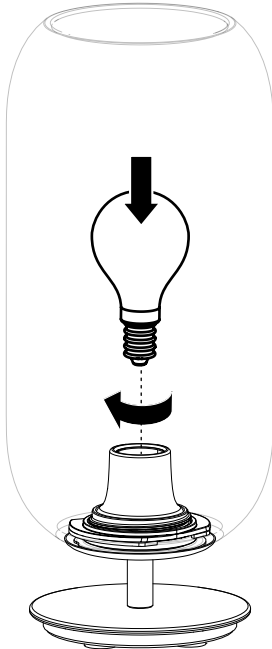

Artemide®

Gople Mini

design
BIG

i

1

2

3

Max 6W LED E14