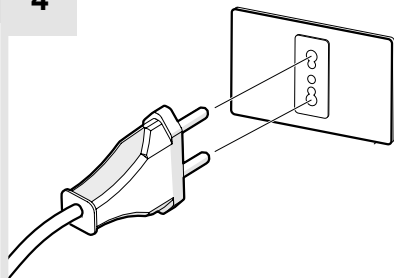

4

For USA and Canada only

5