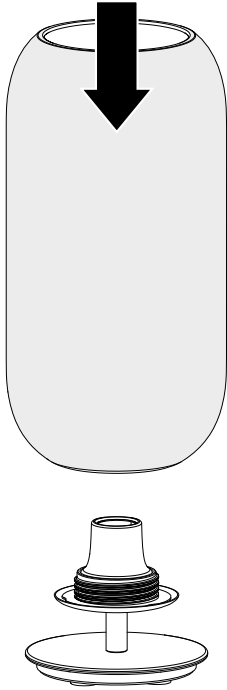

Artemide®

Gople Mini

design
BIG

i

1

2

3

Max 6W LED E14