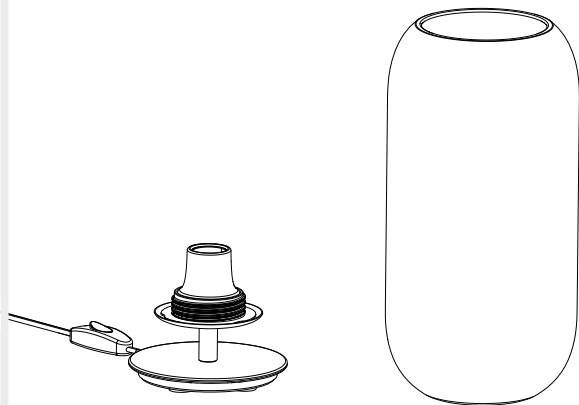

Artemide®

Gople Mini

design
BIG

i

1

2

3

Max 6W LED E14