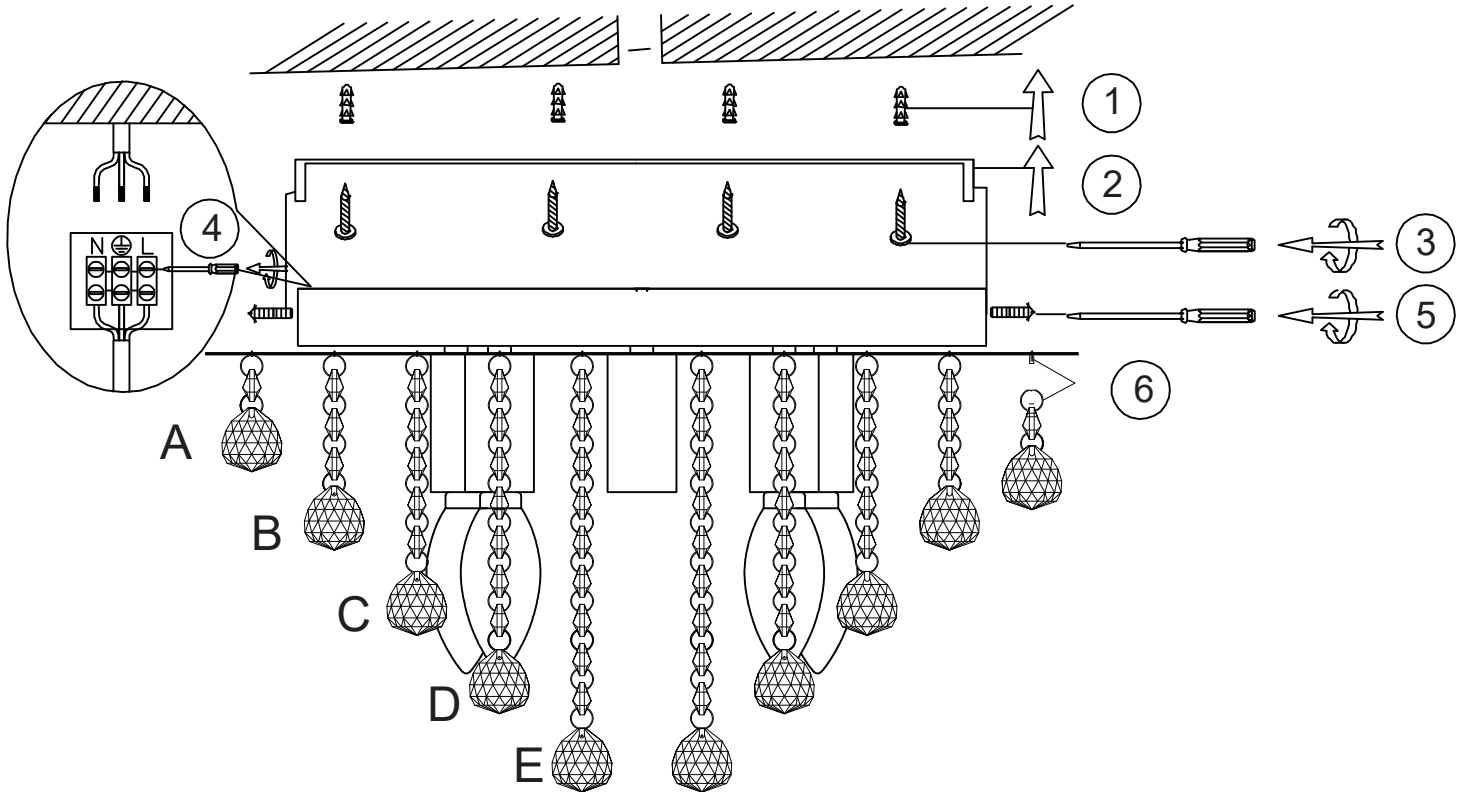

NOWA

63040506

63040545

5x MAX 6W LED E14
230V~ 50Hz

A	B	C	D	E
24pcs	18pcs	8pcs	8pcs	6pcs

GLOBO Handels GmbH
Gewerbestr. 3
A-9184 Sankt Peter, Austria
office@globo-lighting.com
www.globo-lighting.com