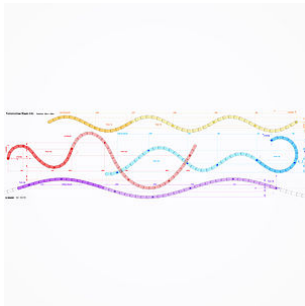

**1023.0155**

Wiggle

Bohrschablone Wiggle für Anbaumontage und

Pendelmontage, Linie 3 m

**1023.0157**

Wiggle

Drahtseilaufhängungs-Set Wiggle für Linie 3

m, bestehend aus 4 Drahtseilabhängungen, in der Höhe stufenlos einstellbar, empfohlener Abstand: alle 1,0 m, L = 4 x 3000 mm

**1023.0158**

Wiggle

Drahtseilaufhängungs-Set Wiggle bestehend aus 2

Drahtseilabhängungen, in der Höhe stufenlos einstellbar, empfohlener Abstand: alle 1,0 m, L = 2 x 3000 mm

**2000.3411**

Wiggle

Montageplan Wiggle Wiggle für Linie 3 m, V1

**2000.3412**  
Wiggle

Montageplan Wiggle Wiggle für Linie 3 m, V2

**2000.3413**  
Wiggle

Montageplan Wiggle Wiggle für Linie 4,5 m, V1

**2000.3414**  
Wiggle

Montageplan Wiggle Wiggle für Linie 4,5 m, V2