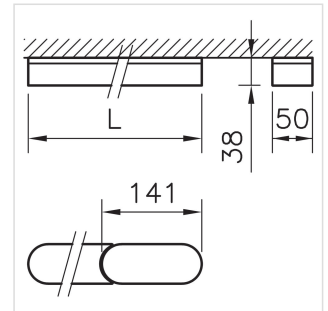

Wiggle

Decken- und Wandanbauleuchte

1023.3262

WIGGLE CW 3L LED8000-840 SR DALI

Systemleistung	96 W
Lichtstromerhalt	L80 50'000 h
Farbtemperatur	4000 K neutralweiss
Lichtsteuerung	DALI
Leuchtenlichtstrom	8000 lm
Farbe / Finish	silber
Farbkonsistenz SDCM	SDCM 3
Gewicht	2 kg
Photobiologische Sicherheit	RG 0 - Kein Risiko
Entblendungswert (UGR) C0	24.3
Farbwiedergabeindex (CRI)	Ra >80
Entblendungswert (UGR) C90	22.4

Decken- und Wandanbauleuchte Wiggle Linie 3 m, mit LED (Light Emitting Diode), Systemleistung: 96 W, Leuchtenlichtstrom 8000 lm, Ra >80, 4000 K, neutralweiss, SDCM 3, L80 50'000 h, 230 V, direktstrahlend, aus Aluminium, silber, Diffusor aus Polymethylmethacryl (PMMA) opal, raumstrahlend, Betriebsgerät im Lieferumfang enthalten, DALI,

7 Montagepunkte - 7 Befestigungsklammern

Schutzklasse II, Schutzart IP20, Glühdrahtprüfung 650 °C, Schlagfestigkeit: IK 08,

L = 3000 mm, B = 50 mm, H = 38 mm