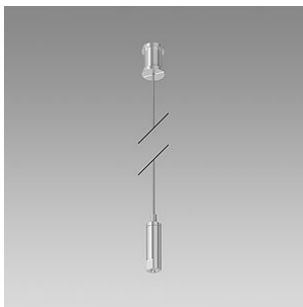

Decken- und Wandanbauleuchte Wiggle Linie 3 m, mit LED (Light Emitting Diode), Systemleistung: 96 W, Leuchtenlichtstrom 8000 lm, Ra >80, 4000 K, neutralweiss, SDCM 3, L80 50'000 h, 230 V, direktstrahlend, aus Aluminium, silber, Diffusor aus Polymethylmethacryl (PMMA) opal, raumstrahlend, Betriebsgerät im Lieferumfang enthalten, DALI,

### Wiggle - Decken- und Wandanbauleuchte

1023.3262

WIGGLE CW 3L LED8000-840 SR DALI

**1023.0159**

Wiggle

Befestigungsklammer-Set Wiggle

Anbaumontagebestehend aus 5 Stück zusätzliche

Befestigungsklammern

**1023.0155**

Wiggle

Bohrschablone Wiggle für Anbaumontage und

Pendelmontage, Linie 3 m

**1023.0157**

Wiggle

Drahtseilaufhängungs-Set Wiggle für Linie 3

m, bestehend aus 4 Drahtseilabhängungen, in der Höhe stufenlos einstellbar, empfohlener Abstand: alle 1,0 m, L = 4 x 3000 mm

**1023.0158**

Wiggle

Drahtseilaufhängungs-Set Wiggle bestehend aus 2

Drahtseilabhängungen, in der Höhe stufenlos einstellbar, empfohlener Abstand: alle 1,0 m, L = 2 x 3000 mm

**2000.3411**

Wiggle

Montageplan Wiggle Wiggle für Linie 3 m, V1