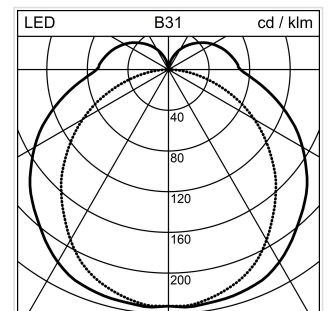

### Decken- und Wandanbauleuchte

1023.3262

WIGGLE CW 3L LED8000-840 SR DALI

<b>Systemleistung</b>	96 W
<b>Lichtstromerhalt</b>	L80 50'000 h
<b>Farbtemperatur</b>	4000 K neutralweiss
<b>Lichtsteuerung</b>	DALI
<b>Leuchtenlichtstrom</b>	8000 lm
<b>Farbe / Finish</b>	silber
<b>Farbkonsistenz SDCM</b>	SDCM 3
<b>Gewicht</b>	2 kg
<b>Photobiologische Sicherheit</b>	RG 0 - Kein Risiko
<b>Entblendungswert (UGR) C0</b>	24.3
<b>Farbwiedergabeindex (CRI)</b>	Ra >80
<b>Entblendungswert (UGR) C90</b>	22.4

Decken- und Wandanbauleuchte Wiggle Linie 3 m, mit LED (Light Emitting Diode), Systemleistung: 96 W, Leuchtenlichtstrom 8000 lm, Ra >80, 4000 K, neutralweiss, SDCM 3, L80 50'000 h, 230 V, direktstrahlend, aus Aluminium, silber, Diffusor aus Polymethylmethacryl (PMMA) opal, raumstrahlend, Betriebsgerät im Lieferumfang enthalten, DALI,

7 Montagepunkte - 7 Befestigungsklammern

Schutzklasse II, Schutzart IP20, Glühdrahtprüfung 650 °C, Schlagfestigkeit: IK 08,

L = 3000 mm, B = 50 mm, H = 38 mm