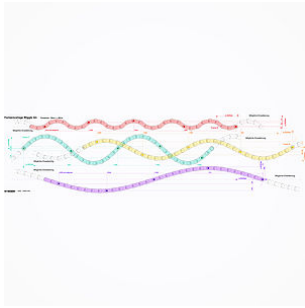

**1023.0155**

Wiggle

Bohrschablone Wiggle für Anbaumontage und

Pendelmontage, Linie 3 m

**1023.0157**

Wiggle

Drahtseilaufhängungs-Set Wiggle für Linie 3

m, bestehend aus 4 Drahtseilabhängungen, in der Höhe stufenlos einstellbar, empfohlener Abstand: alle 1,0 m, L = 4 x 3000 mm

**1023.0158**

Wiggle

Drahtseilaufhängungs-Set Wiggle bestehend aus 2

Drahtseilabhängungen, in der Höhe stufenlos einstellbar, empfohlener Abstand: alle 1,0 m, L = 2 x 3000 mm

**2000.3411**

Wiggle

Montageplan Wiggle Wiggle für Linie 3 m, V1

**2000.3412**  
Wiggle

Montageplan Wiggle Wiggle für Linie 3 m, V2

**2000.3413**  
Wiggle

Montageplan Wiggle Wiggle für Linie 4,5 m, V1

**2000.3414**  
Wiggle

Montageplan Wiggle Wiggle für Linie 4,5 m, V2