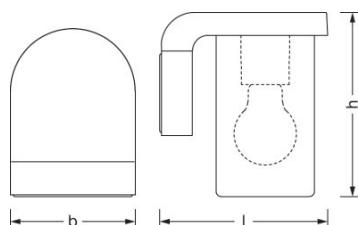

Länge	160,0 mm
Breite	120,0 mm
Höhe	180,0 mm
Produktgewicht	1055,00 g

Farben & Materialien

Gehäusematerial	Aluminium
Produktfarbe	Dunkelgrau
Gehäusefarbe	Dunkelgrau
Material Abdeckung	Glas

Temperaturen & Betriebsbedingungen

VERPACKUNGSMITTEL

Produkt-Code	Verpackungseinheit (Stück pro Einheit)	Abmessungen (Länge x Breite x Höhe)	Gewicht brutto	Volumen
4058075554276	Faltschachtel 1	125 mm x 165 mm x 210 mm	1254,00 g	4.33 dm ³
4058075554283	Versandschachtel 4	350 mm x 270 mm x 230 mm	5140,00 g	21.74 dm ³