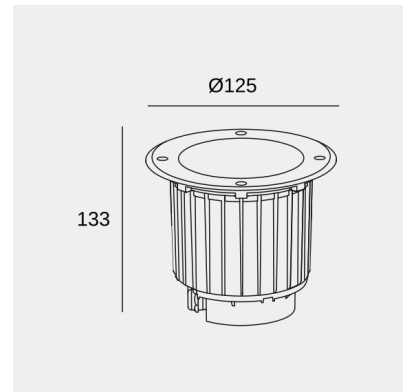

48V-PWM

Das Bild entspricht möglicherweise nicht dem Artikel. LedsC4 behält sich das Recht vor, Änderungen an den Komponenten des Produkts vorzunehmen. Die Daten zu Intensität, Leistung und Farbtemperatur können herstellereitigen Änderungen unterliegen.