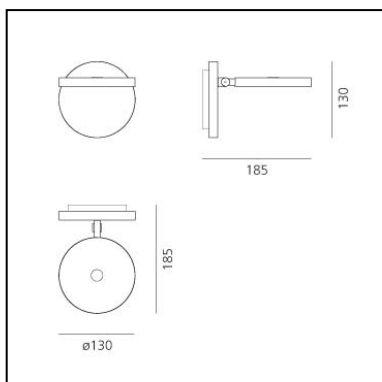

Demetra Spotlight - 3000K - Opaque Black

Naoto Fukasawa

IP20   EAC CE

LUMINAIRE

- Watt: **8W**
- Spannung (V): **220V-240V**
- Lichtstrom (lm): **385lm**
- CCT: **3000K**
- Efficiency: **54%**
- Efficacy: **48.08lm/W**
- CRI: **90**

BESCHREIBUNG

ARTIKELNUMMER: 1731050A

FUNKTIONEN

- Artikelnummer: **1731050A**
- Farbe: **Opaque Black**
- Installation: **Wandleuchte**
- Material: **Aluminium**
- Serie: **Design Collection**
- design: **Naoto Fukasawa**

DIMENSION

- Länge: **cm 18.5**
- Höhe: **cm 13**
- Breite: **cm 13**
- Durchmesser Fuß: **cm 13**
- Widerstand: **N.D.**
- Glühdrahttest: **750°**

INKLUSIVE LICHTQUELLEN

- Kategorie: **Led**
- Anzahl: **1**
- Watt: **6W**
- Lichtstrom (lm): **726lm**
- Farbtemperatur(K): **3000K**
- CRI: **90**
- Color Tolerance: **MacAdam 2SDCM**
- Efficacy: **120lm/W**
- Service Life: **50000-L70**