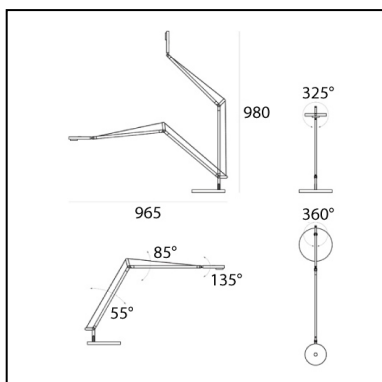

LUMINAIRE

- Watt: **12W**
- Lichtstrom (lm): **960lm**
- CCT: **3000K**
- Efficiency: **84%**
- Efficacy: **80.00lm/W**
- CRI: **90**
- Dimmer Typology: **Microswitch Dimmer**

Anmerkungen

Microswitch dimmer.
Code related only to the body lamp, to be completed with the base/support.

BESCHREIBUNG

Die Demetra Familie wird mit zwei neuen Varianten erweitert, um den unterschiedlichen Anwendungen gerecht zu werden: Demetra Micro und Demetra Professional. Mehr Lichtausbeute bei gleicher Größe im Vergleich zur klassischen Version. Demetra Professional wurde entwickelt, um die Anforderungen an einer flexiblen Arbeitsplatzleuchte mit größeren Lichtanforderungen zu erfüllen. Mit der fortschrittlichen LED-Technologie und der Einführung intelligenter elementarer Lösungen wird eine maximale Leistung in einem minimalistischem Produkt gewährleistet. Das Design ist das typische essentielle und lineare von Naoto Fukasawa's Demetra. Durch eine sorgfältige Entwicklung konnte der Kopf in einem komplexerem Aufbau inkl. Reflektor für Hochleistungs LEDs entworfen werden. Die Struktur des Kopfes, welcher aus Voll-Aluminium ist, dient als passiver Kühlkörper. Jedoch ist hier gewährleistet, dass keine Wärmebrücke mit der Technik besteht. Dies ermöglicht eine maximale Dissipation und daher die Verwendung einer COB-LED mit hoher Leistung, ohne deren Funktion zu beeinträchtigen. Die sich aus dem Betrieb und aus der direkten Benutzerbeziehung mit der Leuchte ergibt. Der Kopf kann ohne Berührung bei hohen Temperaturen sicher berührt werden. Die Lichtausbeute ist die Krönung für einen Arbeitsplatz, mit einer hohen Farbausbeute CRI 90 und maximaler Flexibilität. Die Demetra Familie wird kompletter und vielseitiger, um alle alltäglichen Anforderungen unterschiedlicher Anwendungsbereiche mit flexiblen, umfassenden und spezifischen Lösungen zu erfüllen. Demetra MD: Dieses Tischmodell verfügt über eine Bewegungsmelder-Option, die bewegte Objekte und Personen erkennt und entsprechend ein- oder ausschaltet.

ARTIKELNUMMER: 1740020A

FUNKTIONEN

- Artikelnummer: **1740020A**
- Farbe: **Weiß**
- Installation: **Tischleuchte**
- Material: **aluminium, technopolymer, steel**
- Serie: **Design Collection**
- Anwendungsbereich: **Innenbeleuchtung**
- Lichtverteilung: **Direct**
- design: **Naoto Fukasawa**

DIMENSION