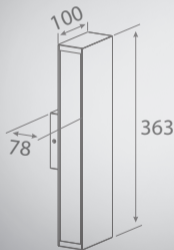

# Lucande

UOM:mm

**Art.-No.: 9619183**

incl. LED L9001332  
1100 lm Modul  
700 lm Lamp  
8,6W LED  
10W Total  
230V~50Hz  
3000K  
CRI >80  
>20000 h  
>12000 ON/OFF

IP54

LUQOM Holding GmbH · Rabanusstraße 16 D-36037 Fulda · [www.lucande.eu](http://www.lucande.eu)