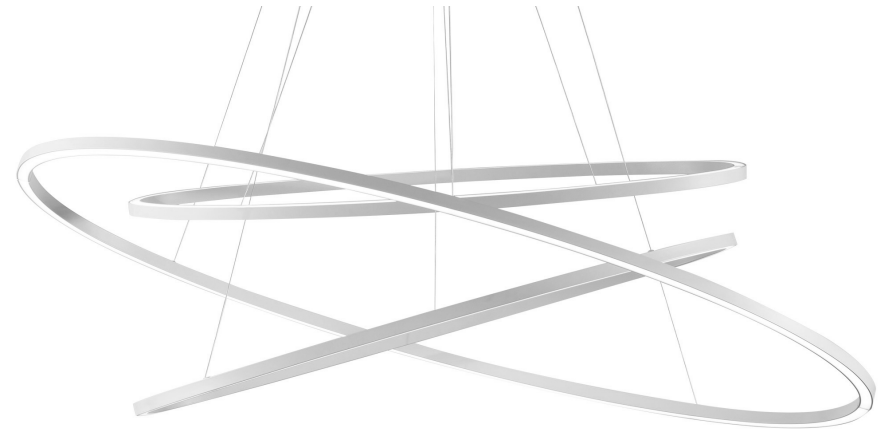

# ELLISSE PENDANT TRIPLE

*Federico Palazzari*

Sammlung von LED-Pendel- und Steh- / Wandleuchten, erhältlich in verschiedenen Ausführungen: Major, Minor, Double, Triple und Mega, für direktes oder indirektes diffuses Licht. Hergestellt aus stranggepresstem Aluminium in mattem Weiß, mattem Schwarz, gebürstetem Aluminium, poliertem eloxiertem Gold oder lackiertem Gold. Diffusor aus opalem Methacrylat.

Ellisse wird durch eine Technologie realisiert, die von Nemo für die Kopplung der Profile entwickelt wurde.

Die Major-Version ist auch vom Boden und von der Wand aus erhältlich, mit einem Sockel aus schwarzem Marmor für die Bodenversion und einem Wandbefestigungszubehör für die Wandversion.

## LAMPING

Source	linear LED
Total power	90W
Emission	diffused orientable uplight(minor), diffused orientable downlight (major/minor)
Switching	dimnable 1-10V
Tension	110/240V
Color temperature	2700K
Luminous flux	1325+2050+1325lm
Typ cri	85
Energy class	A+
Materials	Aluminium
Notes	adjustable cable length from 2,5 to 0,4 m, DALI version on request
Net lamp weight	5 kg