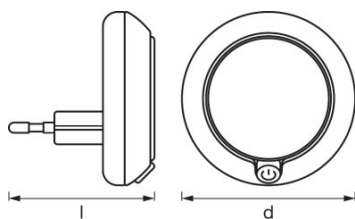

Photometrische Daten

<b>Farbtemperatur</b>	3000 K
<b>Farbwiedergabeindex Ra</b>	≥80
<b>Lichtfarbe (Bezeichnung)</b>	Warm White
<b>Lichtstrom</b>	3 lm
<b>Lichtausbeute</b>	10 lm/W

Abmessungen & Gewicht

<b>Durchmesser</b>	71,0 mm
<b>Höhe</b>	60,0 mm
<b>Produktgewicht</b>	35,00 g