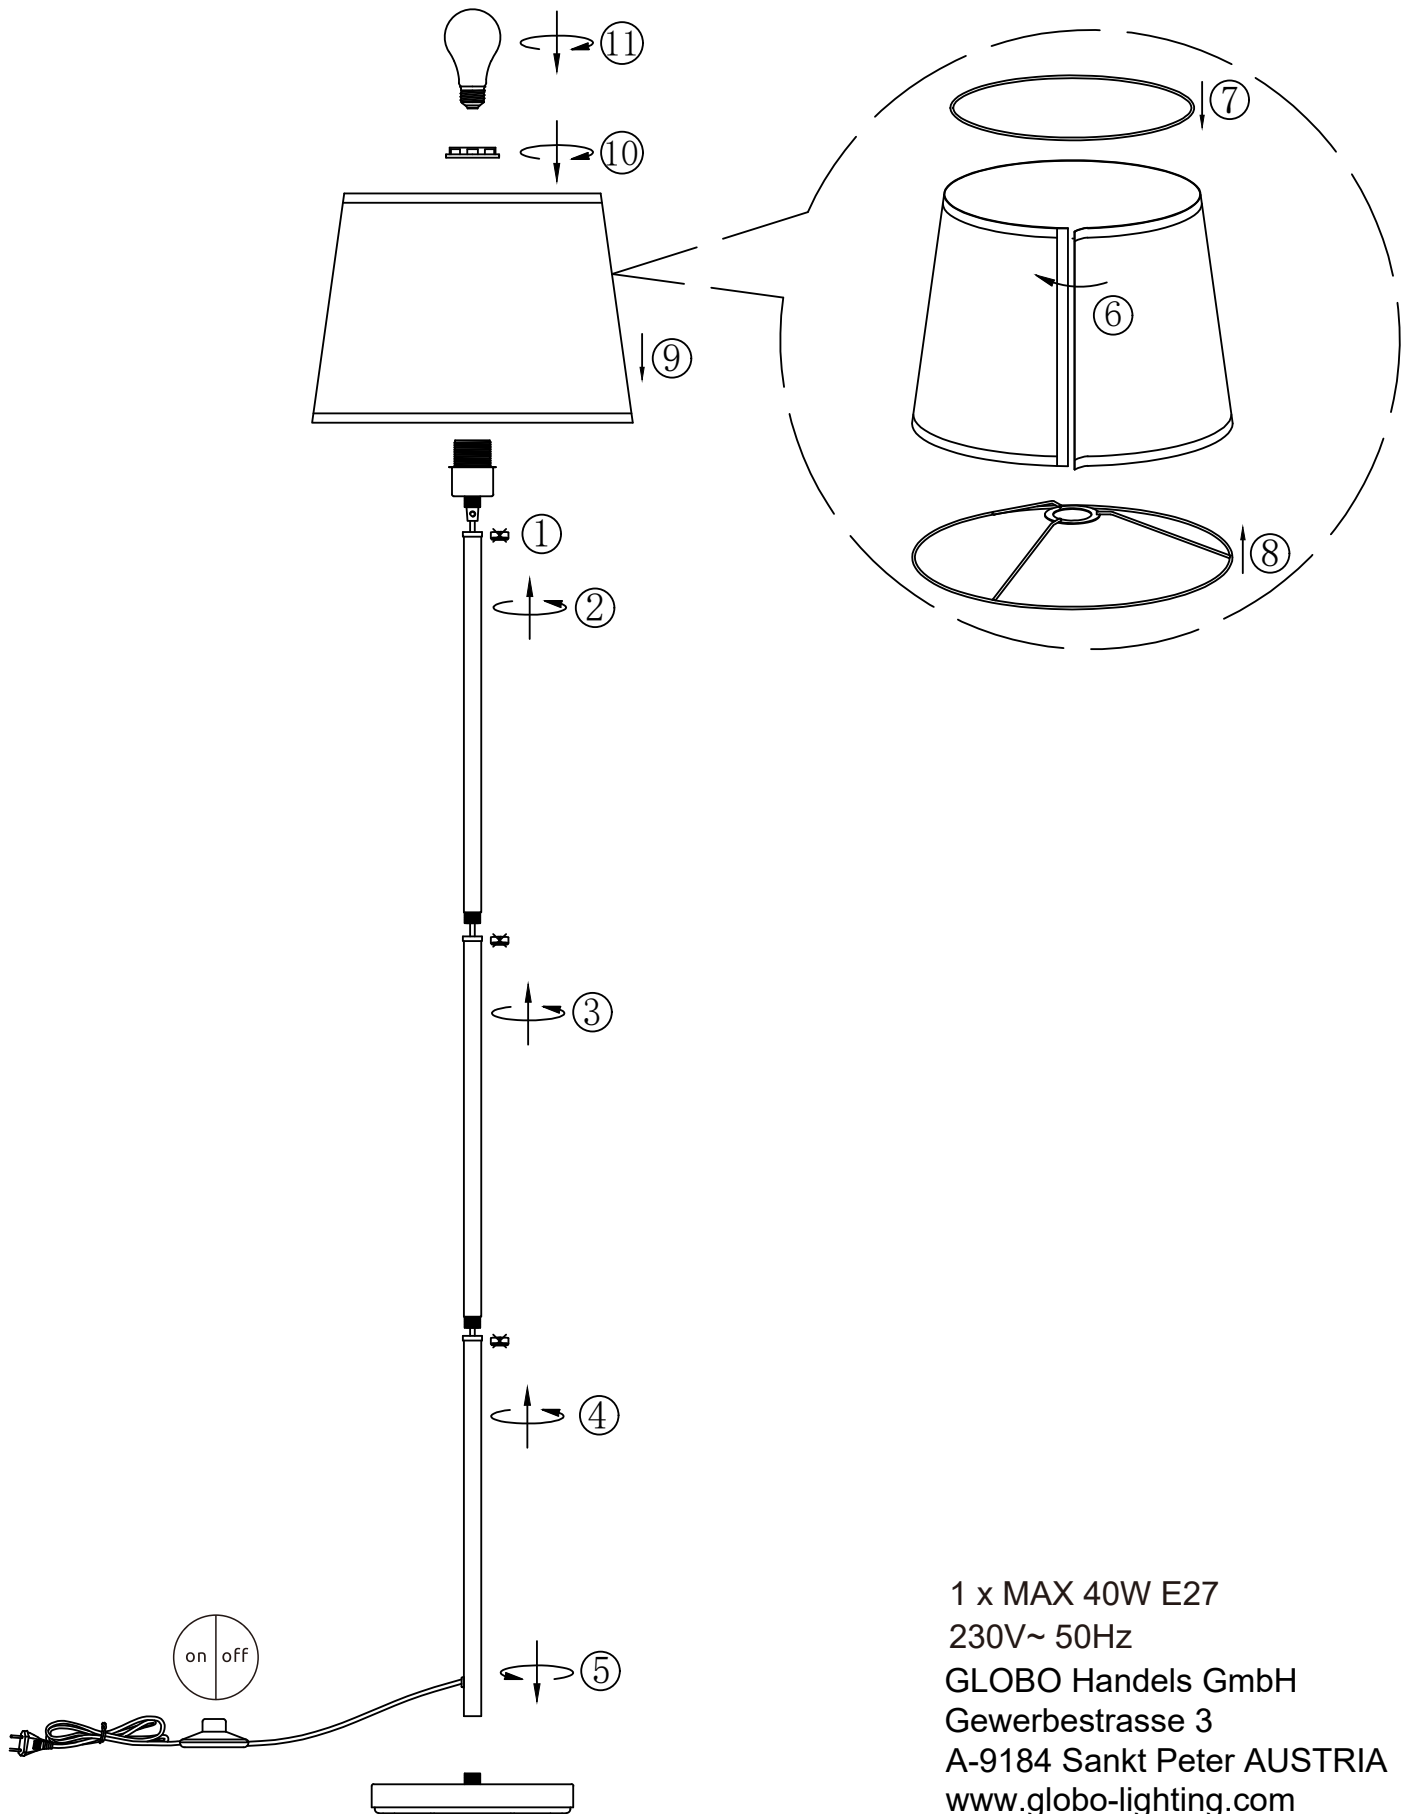

GLOBO

LIGHTING

40100101KDPO

1 x MAX 40W E27

230V~ 50Hz

GLOBO Handels GmbH

Gewerbestr. 3

A-9184 Sankt Peter AUSTRIA