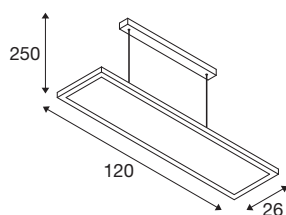

TECHNISCHE DATEN

Art. Nr.:	1005396
Anzahl unterschiedliche Lichtauslässe	2
Primäre Nennspannung	200-240V ~50/60Hz mA/V
Sekundär Strom / Sekundär Spannung	1550mA
Länge	120 cm
Pendellänge	250 cm
Breite	26 cm
Höhe	3 cm
Nettogewicht	5.8 kg
Bruttogewicht	6.206 kg
IP Code	IP 20
Schutzklasse	I
Schlagfestigkeitsklasse	IK02
Schlagfestigkeit	0,2 Joule
Montage	Aufbau
Montagedetails	Decke
Dimmbar	Ja
Technologie der Dimmung	DALI
Wattage	57 W
Lumen	5000 lm
Lichtfarbtemperatur	4000 Kelvin
Abstrahlwinkel	80 °