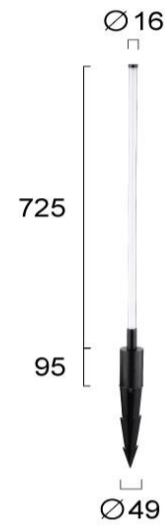

**Product Datasheet**

<b>Code</b>	4289200
<b>Description</b>	Outdoor Spike Light New York
<b>Family</b>	NEW YORK
<b>Type</b>	FLOOR
<b>Type of Lamp</b>	LED module
<b>Watt</b>	10W
<b>Volt</b>	220-240 VAC
<b>Hertz</b>	50-60 Hz
<b>Class</b>	Class I
<b>IP</b>	IP65
<b>Environment</b>	Outdoor
<b>Color</b>	BLACK
<b>Material</b>	ALUMINIUM/ACRYLIC
<b>Length</b>	D:16
<b>Height</b>	H:820
<b>Width</b>	Base: D49xH95
<b>Kelvin</b>	3000K
<b>Lumen</b>	743 Lm
<b>Beam Angle</b>	Beam Angle 120* / CRI 94
<b>Dimmable</b>	Non-Dimmable