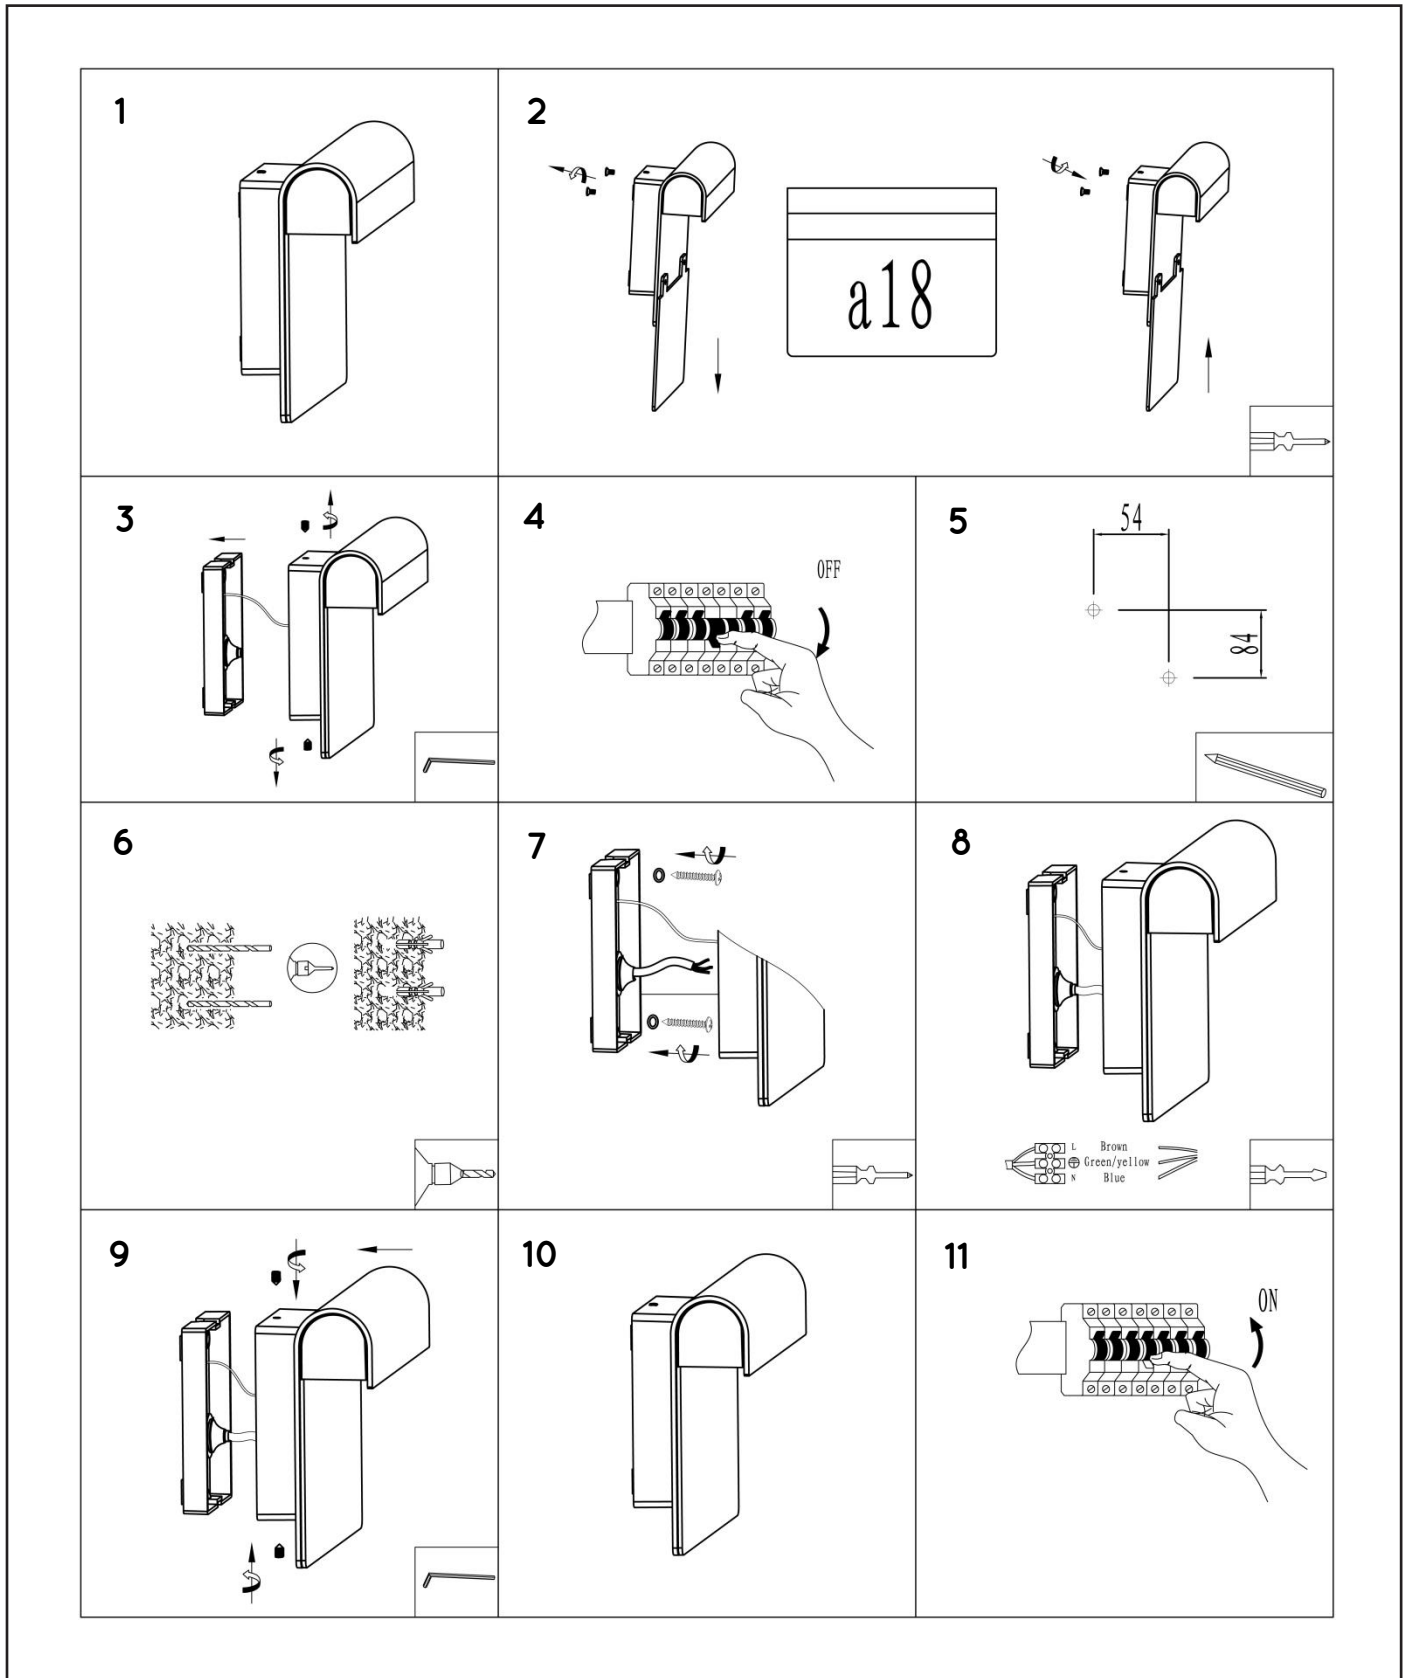

item number : 27881/06/30
 EAN code : 5411212271464

Thesi-LED

General

Dimensions LxWxH : 20cm x 8.5cm x 16cm
 Height minimum : 16 cm
 Height maximum : 16 cm
 Dimensions shade LxWxH : -
 Main material : Aluminum
 Ceiling rose material : -
 Color : Black
 Style : Modern
 Shape : Square
 Weight : 1.1 kg
 Warranty : 3 years

Product specifications

Dimmable : No
 Light direction : Downlight
 Adjustable in height : No
 Directional : Not Directional
 Cable : No
 Cable length : -
 Sensor : Without Sensor
 Control : Light Switch Control
 IP-Class : 54
 Electric class : 1
 Light source including ? : Yes
 Lamp socket : LED
 Light source number : 18
 Power requirements : 220-240V~50Hz
 Bulb type & maximum wattage : 6W SMD LED

EAN code : 5411212271464

For more specifications, dimensions please visit
www.lucide.com

LUCIDE

INSTALLATION DRAWING SPECIFICATIONS

Dit product bevat een lichtbron van energie-efficiëntieklasse G
 Ce produit contient une source lumineuse de classe énergétique G
 This product contains a light source of energy efficiency class G
 Dieses Produkt enthält eine Lichtquelle der Energieeffizienzklasse G
 Ten produkt zawiera ród o wiat a o klasie efektywno ci energetycznej G