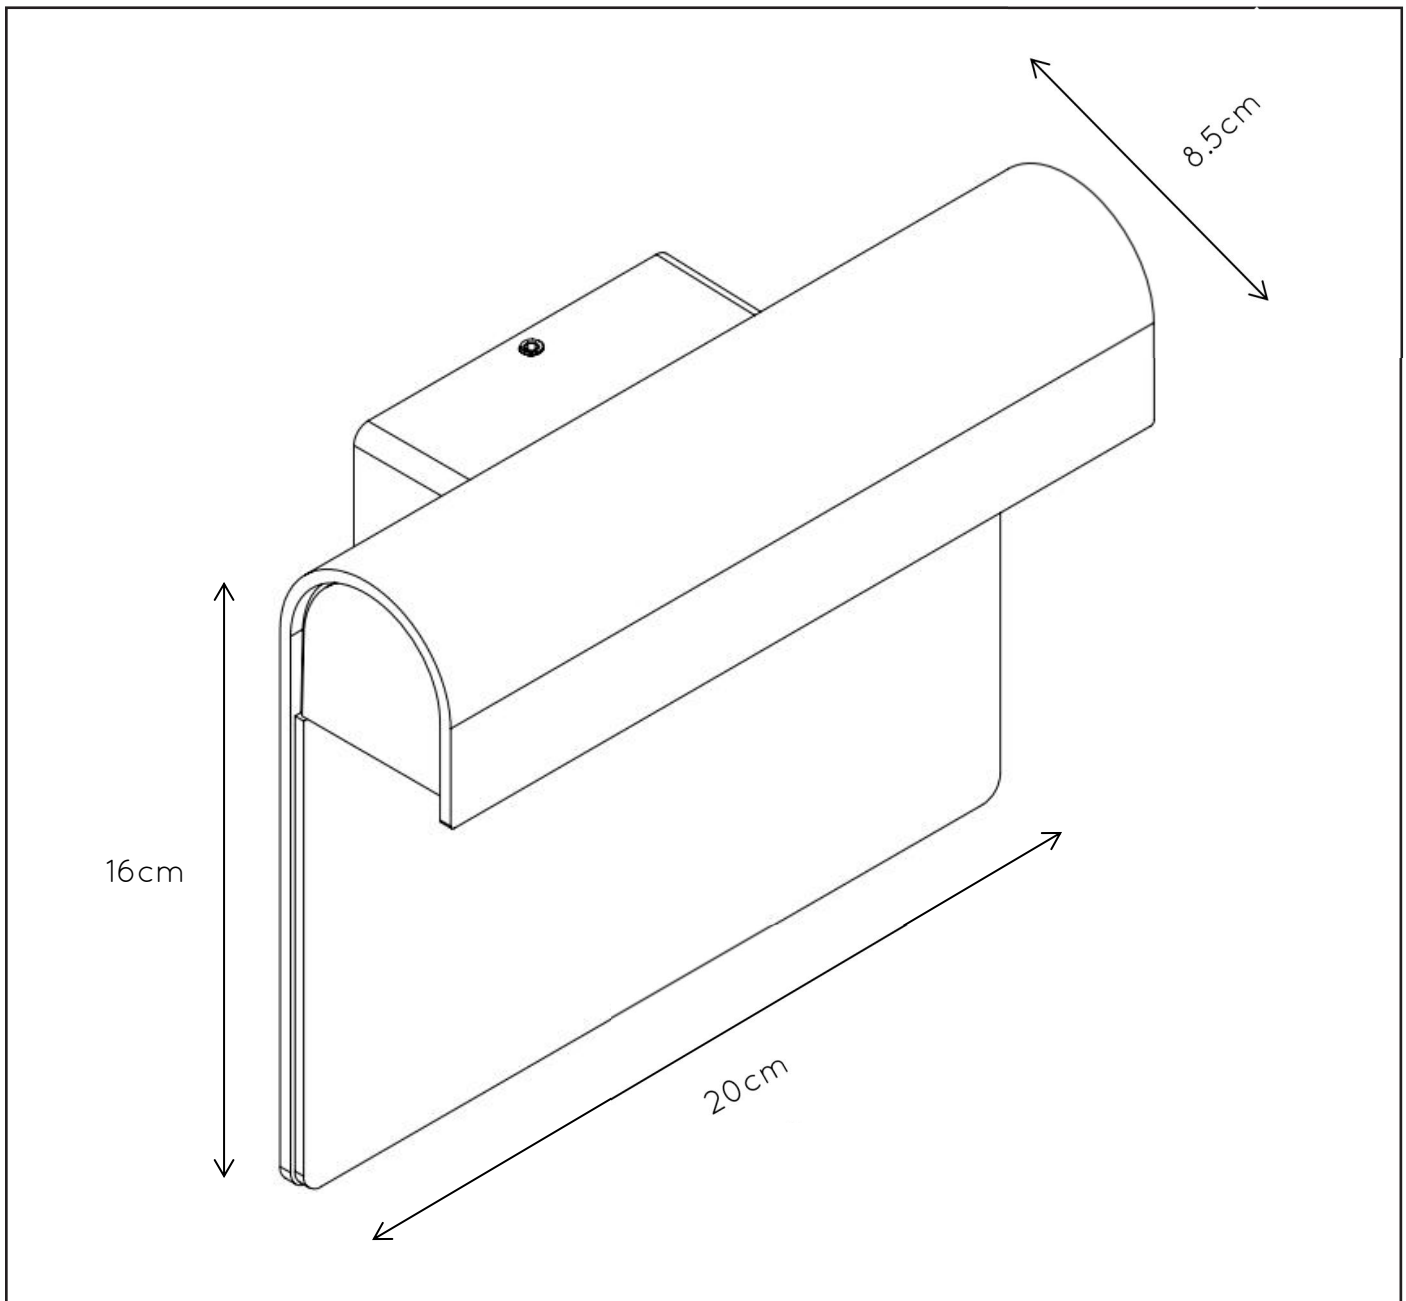

item number : 27881/06/30
 EAN code : 5411212271464

Thesi-LED

General

Dimensions LxWxH : 20cm x 8.5cm x 16cm
 Height minimum : 16 cm
 Height maximum : 16 cm
 Dimensions shade LxWxH : -
 Main material : Aluminum
 Ceiling rose material : -
 Color : Black
 Style : Modern
 Shape : Square
 Weight : 1.1 kg
 Warranty : 3 years

Product specifications

Dimmable : No
 Light direction : Downlight
 Adjustable in height : No
 Directional : Not Directional
 Cable : No
 Cable length : -
 Sensor : Without Sensor
 Control : Light Switch Control
 IP-Class : 54
 Electric class : 1
 Light source including ? : Yes
 Lamp socket : LED
 Light source number : 18
 Power requirements : 220-240V~50Hz
 Bulb type & maximum wattage : 6W SMD LED

EAN code : 5411212271464

For more specifications, dimensions please visit
www.lucide.com

LUCIDE

INSTALLATION DRAWING SPECIFICATIONS

Dit product bevat een lichtbron van energie-efficiëntieklasse G
 Ce produit contient une source lumineuse de classe énergétique G
 This product contains a light source of energy efficiency class G
 Dieses Produkt enthält eine Lichtquelle der Energieeffizienzklasse G
 Ten produkt zawiera ród o wiat a o klasie efektywno ci energetycznej G