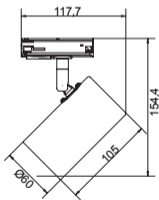

# Lindby

UOM: mm

**Art.-No.: 9627147**

1x GU10 LED  
max. 10W  
230V~50Hz

 IP20

4 251911 701517

LUQOM Holding GmbH · Rabanusstraße 16 D-36037 Fulda · [www.lindby.eu](http://www.lindby.eu)