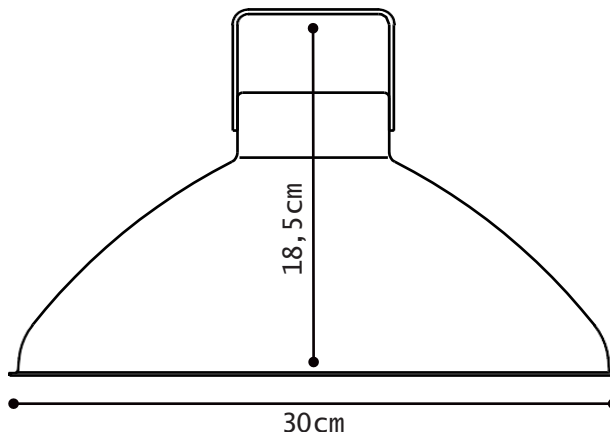

BEAUMONT[®] REF. B240

TECHNICAL SHEET
FICHE TECHNIQUE

MODÈLE MOYEN : M

SUSPENSION

MATERIAL

Aluminium
Porcelain (socket)
Cotton covered cable

WEIGHT

Net weight : 0.66 kg
Brut weight : 1.64kg

DIMENSIONS

Dia. Ø 300 mm
Height : 185 mm
Ø 80 mm / 40mm height ceiling rose
hiding domino and fixing hook

PACKAGING

28/47/46cm

SUSPENSION

MATERIAUX

Aluminium
Porcelaine (douille)
Câble recouvert de coton

POIDS

Poids net : 0.66 kg
Poids brut : 1.64kg

DIMENSIONS

Dia. Ø 300 mm
Hauteur : 185 mm
Plafonnier Ø 80 mm / Hauteur 40 mm
cachant le domino et crochet de fixation

PACKAGING

28/47/46cm

COLOR CHART

Colors also available in MAT excepted 1036, 9006, BLO
Couleurs également disponibles en MAT sauf 1036, 9006, BLO