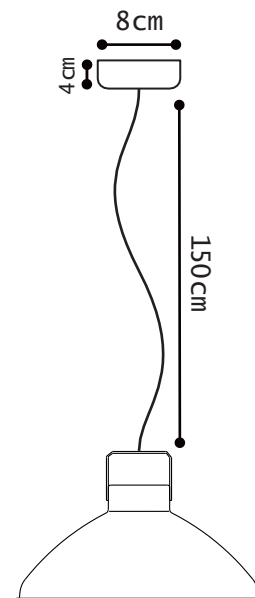

Modèle : **BEAUMONT**
Réf. **B240**
CLASSE II - E27/E26

IP20

Max. 75W

110-240V -50/60 Hz

Made in France

This color chart allows to visualize approximately RAL colors. A perfect reproduction of colors is not possible either on screen nor in printing. Please refer to the original color charts RAL for an exact reproduction of colors.

BEAUMONT[®] REF. B240

TECHNICAL SHEET
FICHE TECHNIQUE

MODÈLE MOYEN : M

SUSPENSION

MATERIAL

Aluminium
Porcelain (socket)
Cotton covered cable

WEIGHT

Net weight : 0.66 kg
Brut weight : 1.64kg

DIMENSIONS

Dia. Ø 300 mm
Height : 185 mm
Ø 80 mm / 40mm height ceiling rose
hiding domino and fixing hook

PACKAGING

28/47/46cm

SUSPENSION

MATERIAUX

Aluminium
Porcelaine (douille)
Câble recouvert de coton

POIDS

Poids net : 0.66 kg
Poids brut : 1.64kg

DIMENSIONS

Dia. Ø 300 mm
Hauteur : 185 mm
Plafonnier Ø 80 mm / Hauteur 40 mm
cachant le domino et crochet de fixation

PACKAGING

28/47/46cm

COLOR CHART

Colors also available in MAT excepted 1036, 9006, BLO
Couleurs également disponibles en MAT sauf 1036, 9006, BLO