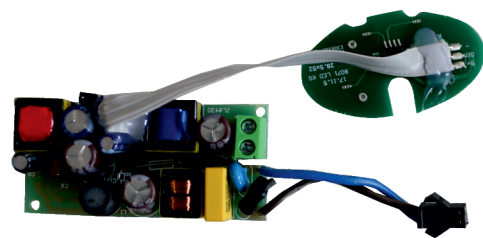

Art.-No.: 8205609.210