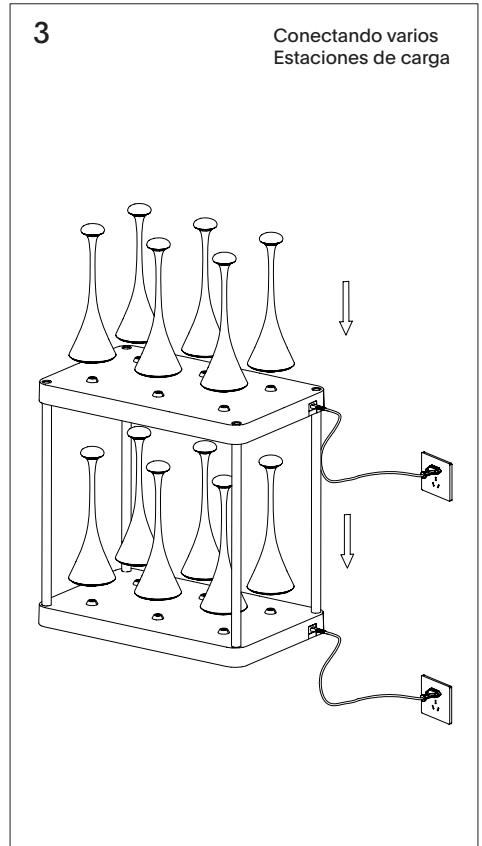

Estación de carga de 6 vías luces de batería easy-connect puk

4559001 Estación de carga de 6 vías
luces de batería, easy-connect puk, negro

Instrucciones de uso

1. Uso

La estación de carga de 6 ranuras es actualmente compatible con Nudrop, Nudrop Mini y Nuflair. Compatible sólo con lámparas que están equipadas con la conexión puk de fácil conexión.

No apto para las series Nucharge y Nuindie.

2. Especificaciones técnicas

- Potencia máx.: 7A
- Voltaje de salida: CC 5V
- Voltaje de entrada: 100-240V ~ 50/60Hz 1,5A máx.
- Peso: 2.060 gramos
- Número de ranuras: 6 piezas
- Color: negro

3. Alcance de la entrega

- 1x estación de carga que incluye 4x espaciadores
- Cable de conexión
- Este manual de usuario