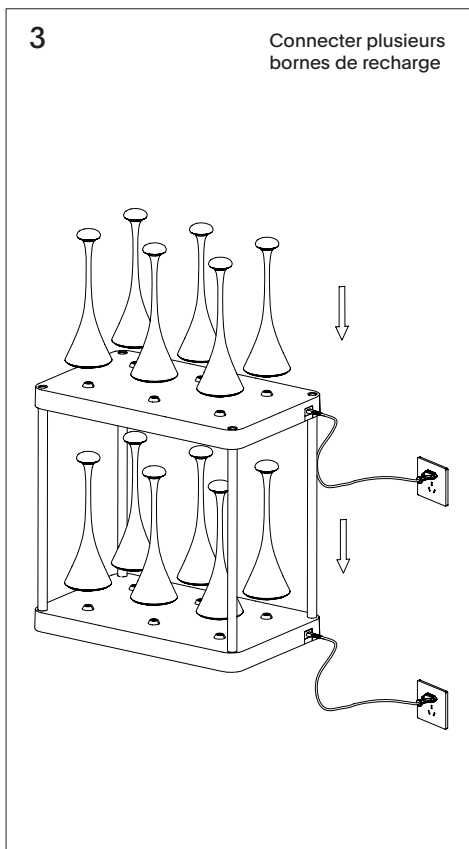

3. Scope of delivery

- 1x charging station including 4x spacers
- Connection cable
- This user manual

Station de recharge à 6 emplacements pour lampes de table LED rechargeables easy-connect puk

4559001 Station de recharge à 6 emplacements pour lampes de table LED rechargeables easy-connect puk, noir

Mode d'emploi

1. Utilisation

La station de recharge à 6 emplacements est actuellement compatible avec Nudrop, Nudrop Mini et Nuflair. Compatible uniquement avec lampes équipées de la connexion puk easy-connect. Ne convient pas aux lampes des séries Nucharge et Nuindie.

2. Les données techniques

- Puissance: 7A
- Tension de sortie : DC 5V
- Tension d'entrée : 100-240V ~ 50/60 Hz 1,5A max.
- Poids: 2 060 g
- Nombre de connexions: 6 pièces
- Couleur: noire

3. Contenu de la livraison

- 1 station de recharge comprenant 4 entretoises
- Câble de connexion
- Ce manuel d'utilisation

Stazione di ricarica a 6 vie le luci della batteria easy-connect puk

4559001 Stazione di ricarica a 6 vie le luci della batteria, easy-connect puk, nero