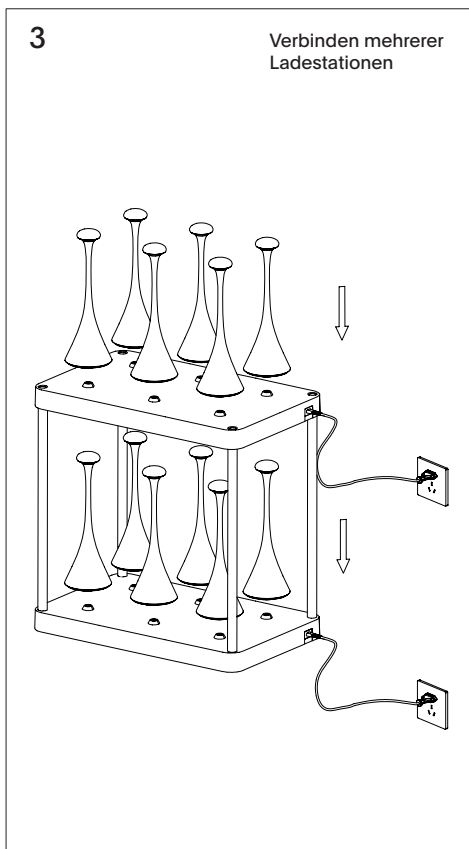

6-fach Ladestation Akkuleuchten easy-connect puk

6-fach Ladestation Akkuleuchten easy-connect puk

4559001 6-fach Ladestation Akkuleuchten
easy-connect puk, schwarz

Bedienungsanleitung

1. Benutzung

Die 6-Fach-Ladestation ist derzeit mit Nudrop, Nudrop Mini und Nuflair kompatibel. Kompatibel nur mit Lampen, die mit dem easy-connect puk Anschluss ausgestattet sind.
Nicht geeignet für Nucharge und Leuchten der Nuindie-Serie.

2. Technische Daten

- Ladestrom max.: 7A
- Ausgangsspannung: DC 5V
- Eingangsspannung: 100–240V ~ 50/60Hz 1,5A max.
- Gewicht: 2.060 g
- Anzahl Anschlüsse: 6 Stück
- Farbe: schwarz

3. Lieferumfang

- 1x Ladestation inkl. 4x Abstandshalter
- Anschlusskabel
- Diese Bedienungsanleitung