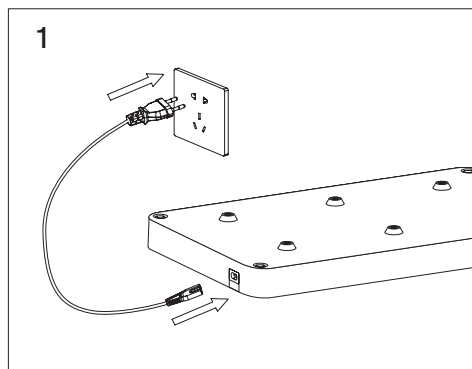

Station de recharge à 6 emplacements pour lampes de table LED rechargeables easy-connect puk

4559001 Station de recharge à 6 emplacements pour lampes de table LED rechargeables easy-connect puk, noir

Mode d'emploi

1. Utilisation

La station de recharge à 6 emplacements est actuellement compatible avec Nudrop, Nudrop Mini et Nuflair. Compatible uniquement avec lampes équipées de la connexion puk easy-connect. Ne convient pas aux lampes des séries Nucharge et Nuindie.

2. Les données techniques

- Puissance: 7A
- Tension de sortie : DC 5V
- Tension d'entrée : 100-240V ~ 50/60 Hz 1,5A max.
- Poids: 2 060 g
- Nombre de connexions: 6 pièces
- Couleur: noire

3. Contenu de la livraison

- 1 station de recharge comprenant 4 entretoises
- Câble de connexion
- Ce manuel d'utilisation