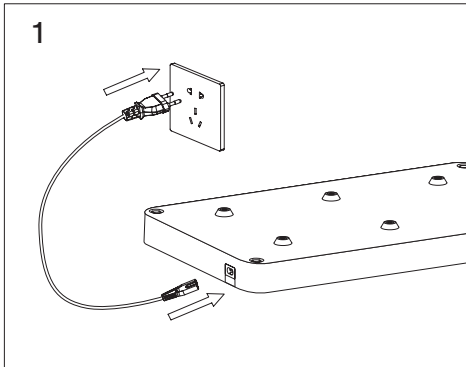

Estación de carga de 6 vías luces de batería easy-connect puk

4559001 Estación de carga de 6 vías
luces de batería, easy-connect puk, negro

Instrucciones de uso

1. Uso

La estación de carga de 6 ranuras es actualmente compatible con Nudrop, Nudrop Mini y Nuflair. Compatible sólo con lámparas que están equipadas con la conexión puk de fácil conexión.

No apto para las series Nucharge y Nuindie.

2. Especificaciones técnicas

- Potencia máx.: 7A
- Voltaje de salida: CC 5V
- Voltaje de entrada: 100-240V ~ 50/60Hz 1,5A máx.
- Peso: 2.060 gramos
- Número de ranuras: 6 piezas
- Color: negro

3. Alcance de la entrega

- 1x estación de carga que incluye 4x espaciadores
- Cable de conexión
- Este manual de usuario