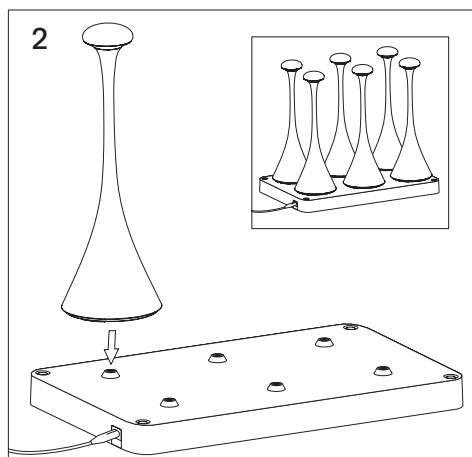

Station de recharge à 6 emplacements pour lampes de table LED rechargeables easy-connect puk

4559001 Station de recharge à 6 emplacements pour lampes de table LED rechargeables easy-connect puk, noir

Mode d'emploi

1. Utilisation

La station de recharge à 6 emplacements est actuellement compatible avec Nudrop, Nudrop Mini et Nuflair. Compatible uniquement avec lampes équipées de la connexion puk easy-connect. Ne convient pas aux lampes des séries Nucharge et Nuindie.

2. Les données techniques

- Puissance: 7A
- Tension de sortie : DC 5V
- Tension d'entrée : 100-240V ~ 50/60 Hz 1,5A max.
- Poids: 2 060 g
- Nombre de connexions: 6 pièces
- Couleur: noire

3. Contenu de la livraison

- 1 station de recharge comprenant 4 entretoises
- Câble de connexion
- Ce manuel d'utilisation