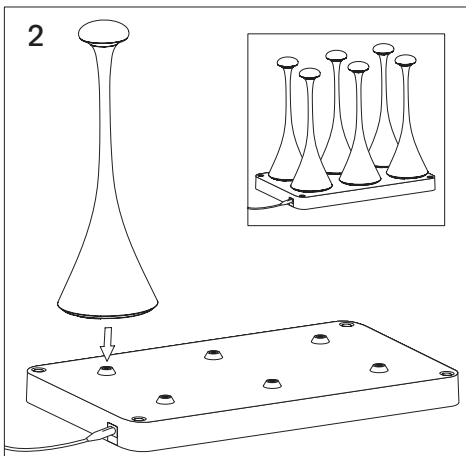

Estación de carga de 6 vías luces de batería easy-connect puk

4559001 Estación de carga de 6 vías
luces de batería, easy-connect puk, negro

Instrucciones de uso

1. Uso

La estación de carga de 6 ranuras es actualmente compatible con Nudrop, Nudrop Mini y Nuflair. Compatible sólo con lámparas que están equipadas con la conexión puk de fácil conexión.

No apto para las series Nucharge y Nuindie.

2. Especificaciones técnicas

- Potencia máx.: 7A
- Voltaje de salida: CC 5V
- Voltaje de entrada: 100-240V ~ 50/60Hz 1,5A máx.
- Peso: 2.060 gramos
- Número de ranuras: 6 piezas
- Color: negro

3. Alcance de la entrega

- 1x estación de carga que incluye 4x espaciadores
- Cable de conexión
- Este manual de usuario