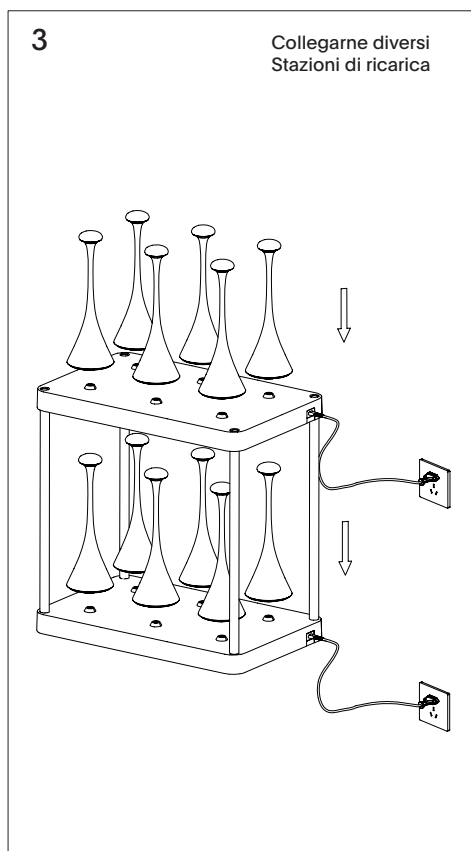

Stazione di ricarica a 6 vie le luci della batteria easy-connect puk

4559001 Stazione di ricarica a 6 vie le luci della batteria, easy-connect puk, nero

Istruzioni per l'uso

1. Utilizzo

La stazione di ricarica a 6 vie è attualmente compatibile con Nudrop, Nudrop Mini e Nuflair. Compatibile solo con lampade dotate di connessione puk di facile connessione.

Non adatto per le serie Nucharge e Nuindie.

2. Specifiche tecniche

- Potenza massima: 7A
- Voltaggio in uscita: DC 5V
- Voltaggio in ingresso: 100-240V ~ 50/60Hz 1,5A max.
- Peso: 2.060 g
- Numero di slot: 6 pezzi
- Colore: nero

3. Volume di fornitura

- 1 stazione di ricarica comprensiva di 4 distanziatori
- Cavo di collegamento
- Questo manuale utente