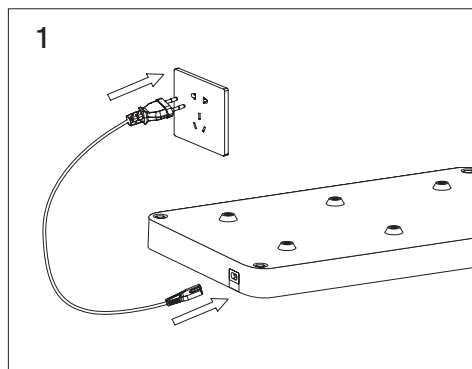

2. Technische Daten

- Ladestrom max.: 7A
- Ausgangsspannung: DC 5V
- Eingangsspannung: 100–240V ~ 50/60Hz 1,5A max.
- Gewicht: 2.060 g
- Anzahl Anschlüsse: 6 Stück
- Farbe: schwarz

3. Lieferumfang

- 1x Ladestation inkl. 4x Abstandshalter
- Anschlusskabel
- Diese Bedienungsanleitung