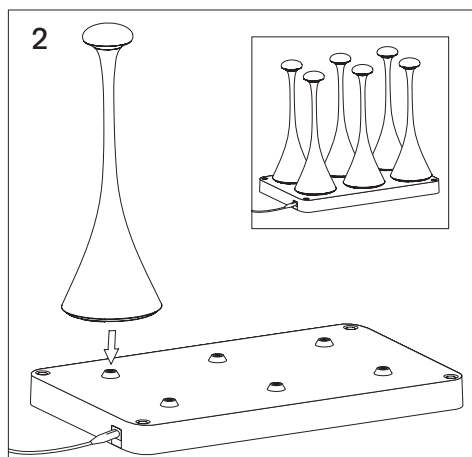

6-fach Ladestation Akkuleuchten easy-connect puk

4559001 6-fach Ladestation Akkuleuchten
easy-connect puk, schwarz

Bedienungsanleitung

1. Benutzung

Die 6-Fach-Ladestation ist derzeit mit Nudrop, Nudrop Mini und Nuflair kompatibel. Kompatibel nur mit Lampen, die mit dem easy-connect puk Anschluss ausgestattet sind.
Nicht geeignet für Nucharge und Leuchten der Nuindie-Serie.

2. Technische Daten

- Ladestrom max.: 7A
- Ausgangsspannung: DC 5V
- Eingangsspannung: 100–240V ~ 50/60Hz 1,5A max.
- Gewicht: 2.060 g
- Anzahl Anschlüsse: 6 Stück
- Farbe: schwarz

3. Lieferumfang

- 1x Ladestation inkl. 4x Abstandshalter
- Anschlusskabel
- Diese Bedienungsanleitung