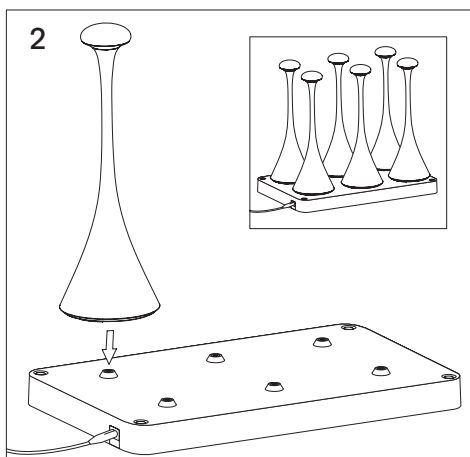

Stazione di ricarica a 6 vie le luci della batteria easy-connect puk

4559001 Stazione di ricarica a 6 vie le luci della batteria, easy-connect puk, nero

Istruzioni per l'uso

1. Utilizzo

La stazione di ricarica a 6 vie è attualmente compatibile con Nudrop, Nudrop Mini e Nuflair. Compatibile solo con lampade dotate di connessione puk di facile connessione.

Non adatto per le serie Nucharge e Nuindie.

2. Specifiche tecniche

- Potenza massima: 7A
- Voltaggio in uscita: DC 5V
- Voltaggio in ingresso: 100-240V ~ 50/60Hz 1,5A max.
- Peso: 2.060 g
- Numero di slot: 6 pezzi
- Colore: nero

3. Volume di fornitura

- 1 stazione di ricarica comprensiva di 4 distanziatori
- Cavo di collegamento
- Questo manuale utente