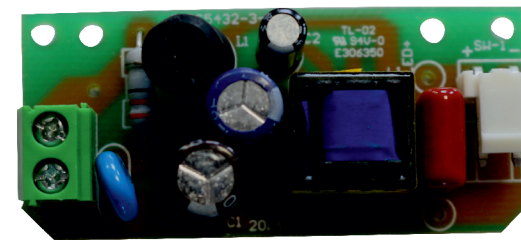

Art.-No.: 8263409.210