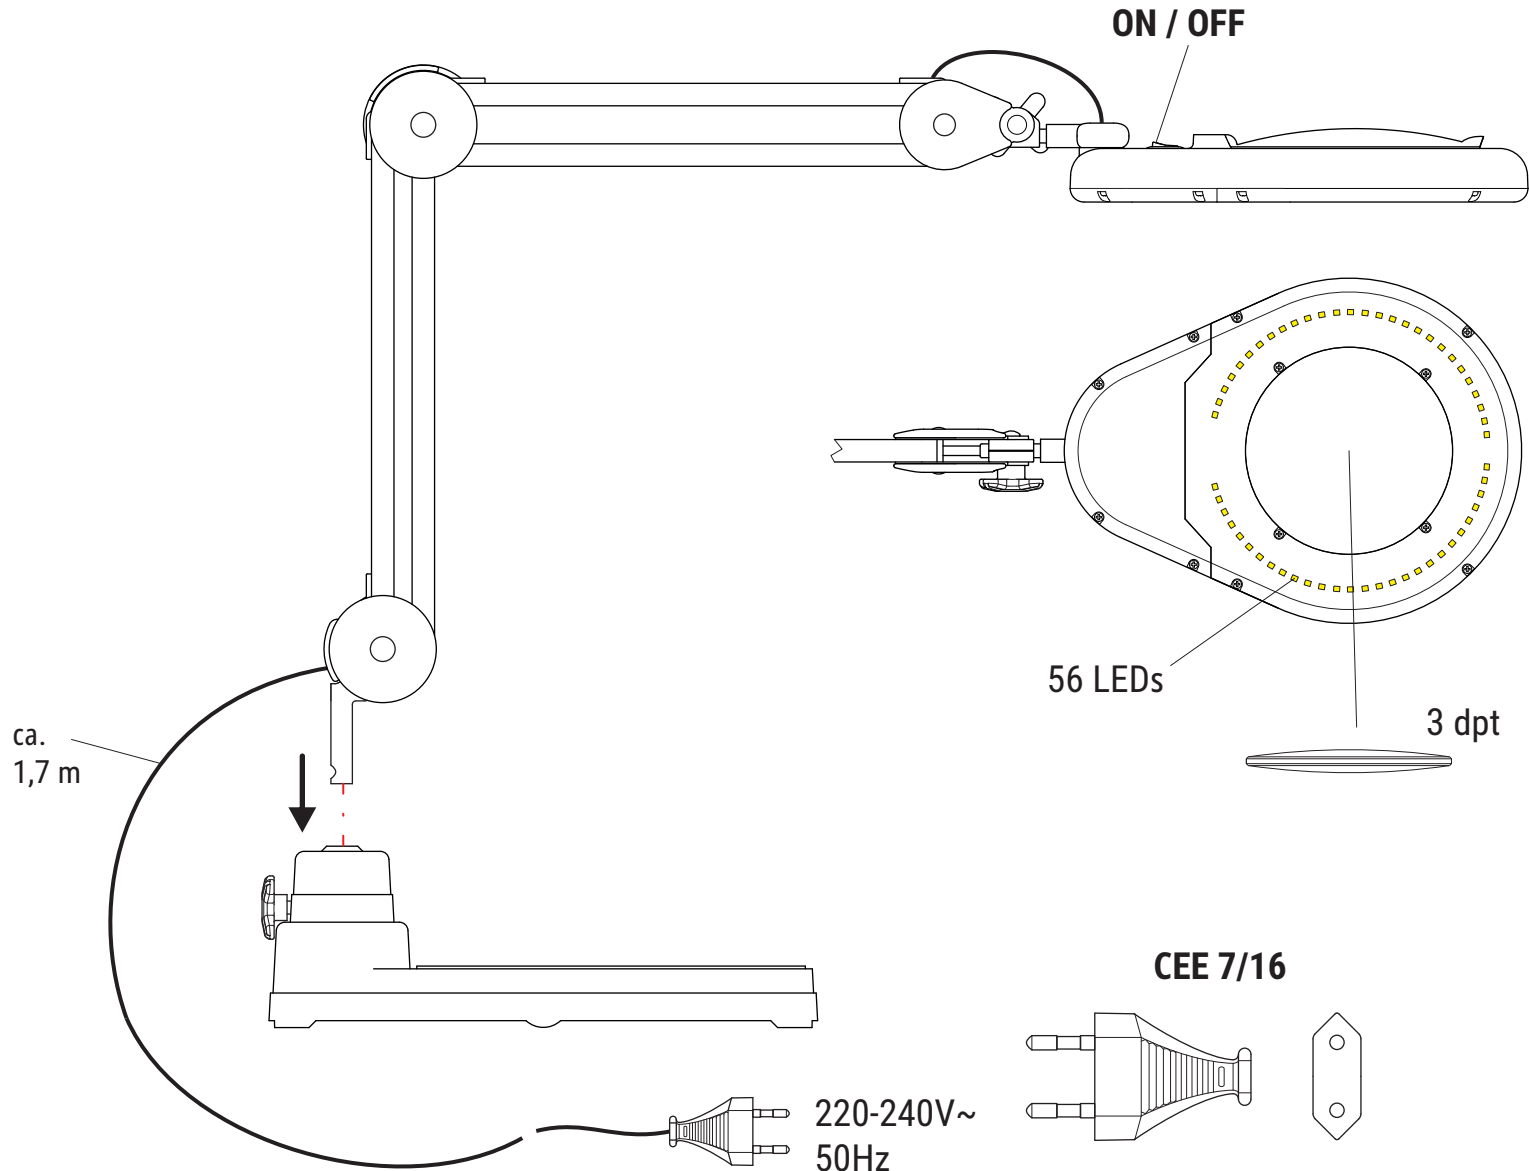

MAULviso LED 826 35

CEE 7/16

www.maul.de

Notice de conditionnement et d'élimination
Istruzioni di imballaggio e smaltimento
Опаковка и указание за изхвърляне

8263509.1501