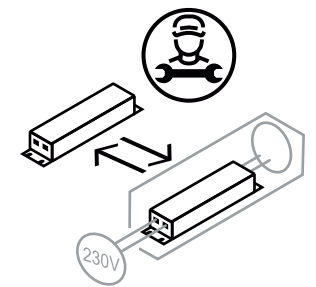

MAULviso LED 826 35

CEE 7/16

www.maul.de

Notice de conditionnement et d'élimination
Istruzioni di imballaggio e smaltimento
Опаковка и указание за изхвърляне

8263509.1501

DE: Dieses Produkt enthält eine Lichtquelle der Energieeffizienzklasse < E >
 BG: Този продукт съдържа един светлинен източник от клас на енергийна ефективност < E >
 CZ: Tento výrobek obsahuje světelný zdroj s třídou energetické účinnosti < E >
 DK: Dette produkt indeholder en lyskilde i energieffektivitetsklasse < E >
 ES: Este producto contiene una fuente luminosa de la clase de eficiencia energética < E >
 EE: Nimetatud toode sisaldab energiatõhususe klassi < E > kuuluvat valgusallikat
 FI: Tämä tuote sisältää valonlähteen, jonka energiatehokkuusluokka on < E >
 FR: Ce produit contient une source lumineuse de classe d'efficacité énergétique < E >
 GB: This product contains a light source of energy efficiency class < E >
 GR: Αυτό το προϊόν περιέχει μια πηγή φωτός με κλάση ενεργειακής απόδοσης < E >
 HR: Ovaj proizvod sadrži izvor svjetlosti s klasom energetske učinkovitosti < E >
 HU: Ez a termék egy darab, < E > energiatékonysági osztályba sorolt fényforrást tartalmaz
 IT: Questo prodotto contiene una sorgente luminosa di classe di efficienza energetica < E >
 LT: Šiame gaminyje yra šviesos šaltinis, kurio energijos vartojimo efektyvumo klasė yra < E >
 LV: Šis ražojums satur gaismas avotu, kura energoefektivitātes klase ir < E >
 NL: Dit product bevat een lichtbron van energie-efficiëntieklasse < E >
 NO: Dette produktet inneholder en lyskilde i energiklasse < E >
 PL: Ten produkt zawiera źródło światła o klasie efektywności energetycznej < E >
 PT: Este produto contém uma fonte de luz da classe de eficiência energética < E >
 RO: Acest produs conține o sursă de lumină din clasa de eficiență energetică < E >
 RS: Ovaj proizvod sadrži izvor svetlosti sa klasom energetske efikasnosti < E >
 RU: В данном изделии используется источник света с классом энергоэффективности < E >
 SE: Denna produkt innehåller en ljuskälla med energieffektivitetsklass < E >
 SK: Tento výrobok obsahuje svetelný zdroj triedy energetickej účinnosti < E >
 SI: Ta izdelek vsebuje svetlobni vir razreda energijske učinkovitosti < E >
 TR: Bu ürün < E > enerji verimlilik sınıfında bir ışık kaynağı içerir
 UA: Цей виріб містить джерело світла з класом енергоспоживання < E >