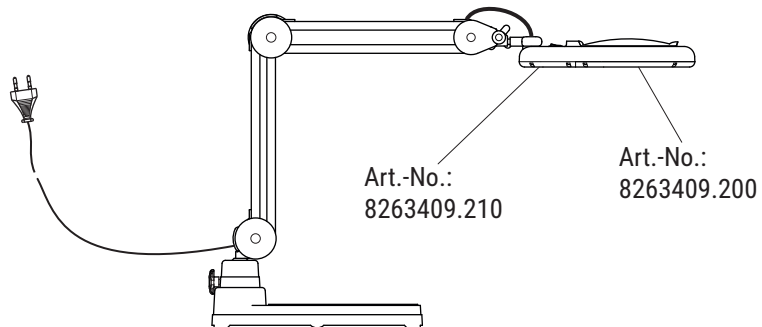

MAULviso LED 826 35

CEE 7/16

www.maul.de

Notice de conditionnement et d'élimination
Istruzioni di imballaggio e smaltimento
Опаковка и указание за изхвърляне

8263509.1501

DE: Dieses Produkt enthält eine Lichtquelle der Energieeffizienzklasse < E >
 BG: Този продукт съдържа един светлинен източник от клас на енергийна ефективност < E >
 CZ: Tento výrobek obsahuje světelný zdroj s třídou energetické účinnosti < E >
 DK: Dette produkt indeholder en lyskilde i energieffektivitetsklasse < E >
 ES: Este producto contiene una fuente luminosa de la clase de eficiencia energética < E >
 EE: Nimetatud toode sisaldab energiatõhususe klassi < E > kuuluvat valgusallikat
 FI: Tämä tuote sisältää valonlähteen, jonka energiatehokkuusluokka on < E >
 FR: Ce produit contient une source lumineuse de classe d'efficacité énergétique < E >
 GB: This product contains a light source of energy efficiency class < E >
 GR: Αυτό το προϊόν περιέχει μια πηγή φωτός με κλάση ενεργειακής απόδοσης < E >
 HR: Ovaj proizvod sadrži izvor svjetlosti s klasom energetske učinkovitosti < E >
 HU: Ez a termék egy darab, < E > energiatékonysági osztályba sorolt fényforrást tartalmaz
 IT: Questo prodotto contiene una sorgente luminosa di classe di efficienza energetica < E >
 LT: Šiame gaminyje yra šviesos šaltinis, kurio energijos vartojimo efektyvumo klasė yra < E >
 LV: Šis ražojums satur gaismas avotu, kura energoefektivitātes klase ir < E >
 NL: Dit product bevat een lichtbron van energie-efficiëntieklasse < E >
 NO: Dette produktet inneholder en lyskilde i energiklasse < E >
 PL: Ten produkt zawiera źródło światła o klasie efektywności energetycznej < E >
 PT: Este produto contém uma fonte de luz da classe de eficiência energética < E >
 RO: Acest produs conține o sursă de lumină din clasa de eficiență energetică < E >
 RS: Ovaj proizvod sadrži izvor svetlosti sa klasom energetske efikasnosti < E >
 RU: В данном изделии используется источник света с классом энергоэффективности < E >
 SE: Denna produkt innehåller en ljuskälla med energieffektivitetsklass < E >
 SK: Tento výrobok obsahuje svetelný zdroj triedy energetickej účinnosti < E >
 SI: Ta izdelek vsebuje svetlobni vir razreda energijske učinkovitosti < E >
 TR: Bu ürün < E > enerji verimlilik sınıfında bir ışık kaynağı içerir
 UA: Цей виріб містить джерело світла з класом енергоспоживання < E >