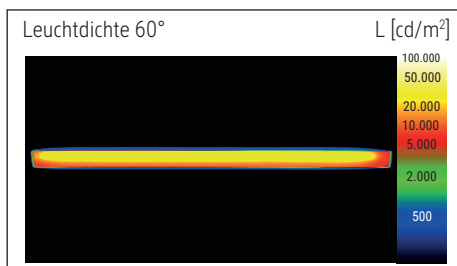

LED-Tischleuchte MAULpirro, dimmbar

- **Dimmbare LED-Leuchte für Preisbewusste**
- **Zur Auswahl: Tisch- oder Standversion (Art.-Nr. 823 48)**
- **Mit Flexbereich zur exakten Einstellung des Leuchtwinkels**
- **Dezent: Schlichtes Design, fügt sich harmonisch in jede Umgebung ein**
- **Extrem sparsam: Moderne LED-Technik**
- **Technisches Sicherheitskonzept Made by MAUL**
- 4-Stufen-Dimmer
- Praktisch: Diffusor für geringen Schattenwurf
- Austausch Lichtquelle und Betriebsgerät möglich
- Verpackung recycelbar

Beleuchtungsstärke Leuchte: 1.120 Lux bei 35 cm Abstand
 Farbtemperatur (je Lichtquelle): 3.000 Kelvin (warmweiß)
 Anzahl Lichtquellen: 1
 Energieeffizienzklasse (je Lichtquelle): E (Spektrum A bis G)
 Gewichteter Energieverbrauch (je Lichtquelle): 6 kWh/1000 h
 Lebensdauer L70B50 (je Lichtquelle): 50.000 h
 Nutzlichtstrom (je Lichtquelle): 726 Lumen
 Material: Kopf: Aluminium - Arm: Metall, gummierte Oberfläche
 Maße: Kopf: 32 cm
 Bewegung: Kopf: Neigbar, Drehbar

- Technisches Sicherheitskonzept Made by MAUL: Keine Leuchte oder Lampe wird in unser Programm aufgenommen, wenn sie nicht intensive Tests bestanden hat. Unser Team aus den Bereichen optischer, elektronischer und mechanischer Entwicklung sowie der Fertigungstechnik gewährleistet die Sicherheit der LED-Tischleuchte MAULpirro, dimmbar
- Armlänge 38 cm, Klemmfuß aus Metall (Klemmweite bis 4,5 cm), bequeme Touchfeld-Bedienung: Schalter am Leuchtenkopf. Höhe 37,3 cm. Arm: Drehbar, Neigbar
- Garantie: 2 Jahre

Art.-Nr.	Farbe	EAN-Code	Zollcode	Fuß	Kabellänge ca.	Schutzklasse	VE	Packungsmaße / VE	Gewicht
8202602	weiß	4002390091763	94052190	Klemmfuß	1,50 m	II Eurosteckernetzteil	1 St	42 x 17,5 x 6 cm	0,735 kg
8202690	schwarz	4002390079266	94052190	Klemmfuß	1,50 m	II Eurosteckernetzteil	1 St	42 x 17,5 x 6 cm	0,735 kg