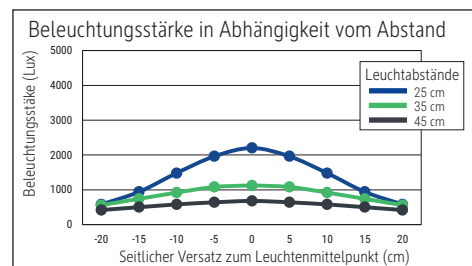

LED-Tischleuchte MAULpirro, dimmbar

- **Dimmbare LED-Leuchte für Preisbewusste**
- **Zur Auswahl: Tisch- oder Standversion (Art.-Nr. 823 48)**
- **Mit Flexbereich zur exakten Einstellung des Leuchtwinkels**
- **Dezent: Schlichtes Design, fügt sich harmonisch in jede Umgebung ein**
- **Extrem sparsam: Moderne LED-Technik**
- **Technisches Sicherheitskonzept Made by MAUL**
- 4-Stufen-Dimmer
- Praktisch: Diffusor für geringen Schattenwurf
- Austausch Lichtquelle und Betriebsgerät möglich
- Verpackung recycelbar

Beleuchtungsstärke Leuchte: 1.120 Lux bei 35 cm Abstand
 Farbtemperatur (je Lichtquelle): 3.000 Kelvin (warmweiß)
 Anzahl Lichtquellen: 1
 Energieeffizienzklasse (je Lichtquelle): E (Spektrum A bis G)
 Gewichteter Energieverbrauch (je Lichtquelle): 6 kWh/1000 h
 Lebensdauer L70B50 (je Lichtquelle): 50.000 h
 Nutzlichtstrom (je Lichtquelle): 726 Lumen
 Material: Kopf: Aluminium - Arm: Metall, gummierte Oberfläche
 Maße: Kopf: 32 cm
 Bewegung: Kopf: Neigbar, Drehbar

- Technisches Sicherheitskonzept Made by MAUL: Keine Leuchte oder Lampe wird in unser Programm aufgenommen, wenn sie nicht intensive Tests bestanden hat. Unser Team aus den Bereichen optischer, elektronischer und mechanischer Entwicklung sowie der Fertigungstechnik gewährleistet die Sicherheit der LED-Tischleuchte MAULpirro, dimmbar
- Armlänge 38 cm, Klemmfuß aus Metall (Klemmweite bis 4,5 cm), bequeme Touchfeld-Bedienung: Schalter am Leuchtenkopf. Höhe 37,3 cm. Arm: Drehbar, Neigbar
- Garantie: 2 Jahre