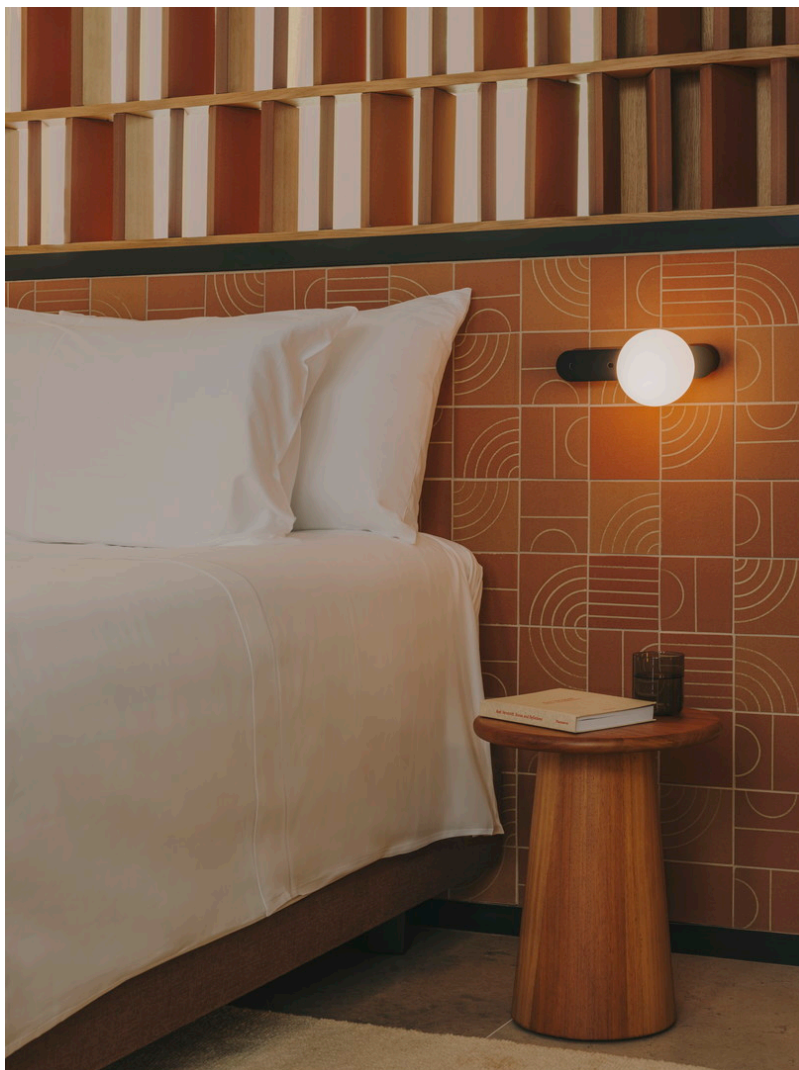

Perlina USB

Nina Mair

Wandleuchte Perlina USB LED 8.8W SW 2700-3000-4000K TOUCH DIMMING Schwarz 391lm

Logistik

x 8

Nettogewicht (Kg): 0.91

Gewicht in kg (verpackt): 1.89

Packing: 205mm x 205mm x 375mm

Leuchtenanwendung

Das Bild entspricht möglicherweise nicht dem Artikel. LedsC4 behält sich das Recht vor, Änderungen an den Komponenten des Produkts vorzunehmen. Die Daten zu Intensität, Leistung und Farbtemperatur können herstellereitigen Änderungen unterliegen.