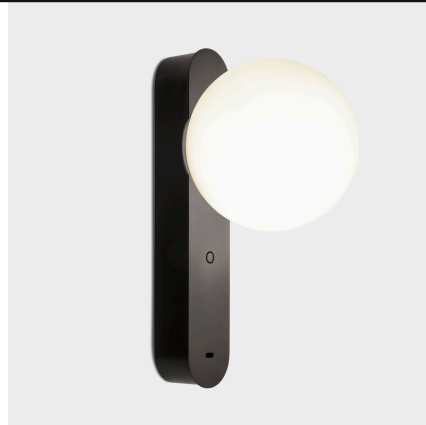

Perlina USB

Nina Mair

Wandleuchte Perlina USB LED 8.8W SW 2700-3000-4000K TOUCH DIMMING Schwarz 391lm

Technische Merkmale

- Gesamtleistung Leuchte: 8.8W
- Reallumen: 391 (3000K)
- Reale Lm/W: 44
- Farbtemperatur (CCT): SW 2700-3000-4000K
- Material Körper: Stahl
- Oberfläche Körper: Schwarz
- Material Diffusor: Glas
- Oberfläche Diffusor: OPAL
- Spannung / Frequenz: 220-240V/50-60Hz
- Dimmungsprotokoll: TOUCH DIMMING
- Power Factor: NULL
- Lebensdauer: 50,000h L80B20
- Garantie: 5 Jahre
- Leicht recycelbare Leuchte

Lichttechnische Daten

- CRI: 90
- MacAdam steps: 3
- photobiologisches Risiko: RG1
- UGR quer: 29.5
- UGR longitudinal: 29.5

Lampenfassung	Menge	LED-Leistung (W)
LED	1	7.2W

Das Bild entspricht möglicherweise nicht dem Artikel. LedsC4 behält sich das Recht vor, Änderungen an den Komponenten des Produkts vorzunehmen. Die Daten zu Intensität, Leistung und Farbtemperatur können herstellereitigen Änderungen unterliegen.

Perlina USB

Nina Mair

Wandleuchte Perlina USB LED 8.8W SW 2700-3000-4000K TOUCH DIMMING Schwarz 391lm

Logistik

x 8

Nettogewicht (Kg): 0.91

Gewicht in kg (verpackt): 1.89

Packing: 205mm x 205mm x 375mm