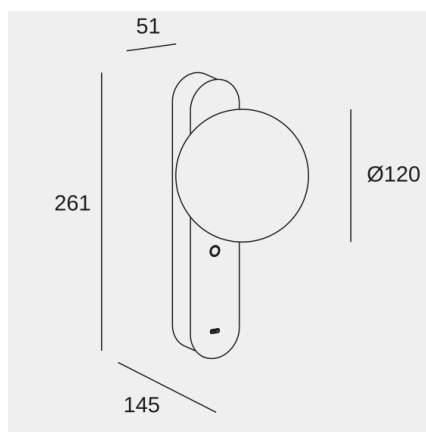

Perlina USB

Nina Mair

Wandleuchte Perlina USB LED 8.8W SW 2700-3000-4000K TOUCH DIMMING Schwarz 391lm

Technische Merkmale

- Gesamtleistung Leuchte: 8.8W
- Reallumen: 391 (3000K)
- Reale Lm/W: 44
- Farbtemperatur (CCT): SW 2700-3000-4000K
- Material Körper: Stahl
- Oberfläche Körper: Schwarz
- Material Diffusor: Glas
- Oberfläche Diffusor: OPAL
- Spannung / Frequenz: 220-240V/50-60Hz
- Dimmungsprotokoll: TOUCH DIMMING
- Power Factor: NULL
- Lebensdauer: 50,000h L80B20
- Garantie: 5 Jahre
- Leicht recycelbare Leuchte

Lichttechnische Daten

- CRI: 90
- MacAdam steps: 3
- photobiologisches Risiko: RG1
- UGR quer: 29.5
- UGR longitudinal: 29.5

Lampenfassung	Menge	LED-Leistung (W)
LED	1	7.2W

Das Bild entspricht möglicherweise nicht dem Artikel. LedsC4 behält sich das Recht vor, Änderungen an den Komponenten des Produkts vorzunehmen. Die Daten zu Intensität, Leistung und Farbtemperatur können herstellereitigen Änderungen unterliegen.

Perlina USB

Nina Mair

Wandleuchte Perlina USB LED 8.8W SW 2700-3000-4000K TOUCH DIMMING Schwarz 391lm

Logistik

x 8

Nettogewicht (Kg): 0.91

Gewicht in kg (verpackt): 1.89

Packing: 205mm x 205mm x 375mm