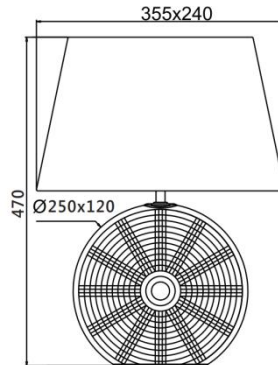

9626183

1x E27 max. 60W
230V ~ 50Hz

Maßeinheit/Unit of measure/ Unité de mesure: **mm**

(DE) Bestimmungsgemäße Verwendung

(GB) Intended use / (FR) Utilisation conforme / (NL) Beoogd gebruik / (PL) Stosowanie zgodnie z przeznaczeniem / (NO) Riktig bruk / (DK) Korrekt brug / (SE) Avsedd användning / (FI) Määräystenmukainen käyttö