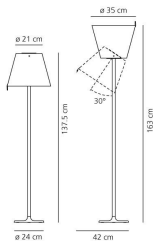

## LUMINAIRE

- Watt: **104W**
- Voltage: **220V-240V**
- Delivered lumens output: **967lm**
- CCT: **2800K**
- Efficiency: **58%**
- Efficacy: **9.3lm/W**
- CRI: **100**

## DIMENSIONS

- Height: **cm 137**
- Diameter: **cm 35**
- Base Diameter: **cm 24**
- Max Extension Height: **cm 163**
- Inclination: **cm 30**
- Impact Resistance: **N/D**
- Glow Wire Test: **650°**