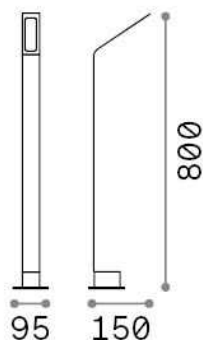

### Esterno - Lampade da terra

Outdoor ground mounted bollard with integrated LED sources and direct light emission

<b>Ean</b>	8021696326733
<b>Articolo</b>	AGOS PT H80 3000K NERO
<b>Installazione</b>	Lampade da terra
<b>Garanzia</b>	5 years
<b>Peso lordo</b>	1.73 kg
<b>Volume</b>	0.01271 m <sup>3</sup>

## Info sorgente e prestazionali

<b>Sorgente integrata</b>	Integrated LED module
<b>Sorgente sostituibile</b>	No
<b>Potenza</b>	6,5 W
<b>Emissione</b>	Direct
<b>Consumo massimo</b>	max 6,50 W
<b>Caratteristiche LED</b>	LED SMD
<b>CCT LED</b>	3000 K
<b>Durata LED (t. 25°c)</b>	25000 h
<b>CRI</b>	> 90
<b>SDCM</b>	3
<b>Fascio luminoso</b>	120*70°
<b>Flusso sorgente</b>	670 lm
<b>Flusso utile</b>	560 lm
<b>Rischio fotobiologico</b>	1