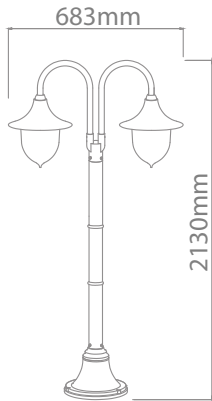

Lindby

Art.-No.: 9630067

2x E27 LED
max. 15W
230V~50Hz

IP44

UK
CA

LUQOM Holding GmbH - Rabanusstraße 16 D-36037 Fulda -
info@luqom.eu +49 (0) 66 42 - 251 9000