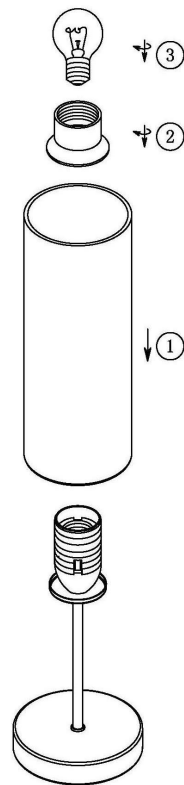

Inklusive KAFO smart bulb KAFO smart bulb inclusive

Download „KAFO“-APP
(iOS/ Android)

Account anlegen/
register a new account

Tippen Sie auf „+“ um Geräte hinzuzufügen
Click “+” to add new device

Wählen Sie „Lighting Devices“
und bestätigen Sie nachfolgend
Choose “Lighting Devices”
and confirm

WLAN-Passwort eingeben und bestätigen
Enter your Wi-Fi password and confirm

Wenn die Lampe aufhört zu blinken,
war die Verbindung erfolgreich
After successful connection, the bulb stops flashing

Funktionen/ functions:

- Dimmen/ dim
- Lichtfarbe wählen/ choose a color
- Szenerie wählen/ choose a scene
- Zeitplan erstellen/ set a schedule